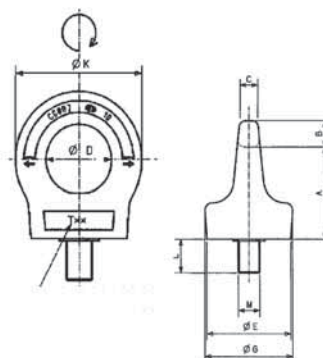

In zwei Richtungen einstellbar.