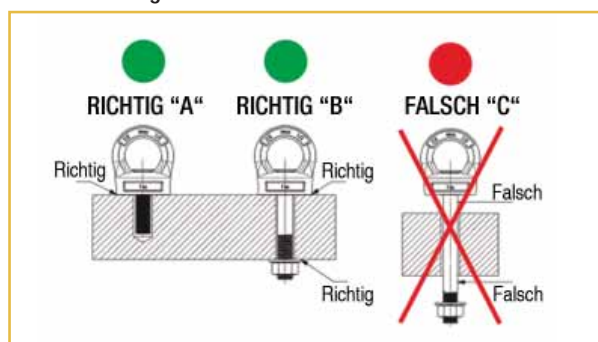

In zwei Richtungen einstellbar.