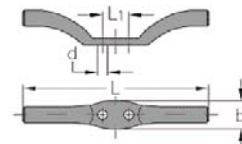

Andere Konstruktionen und Ausführungen
auf **Anfrage** erhältlich!

Edelstahlzubehör Innendekoration

ASS Bodenträger

Artikel-Nr.	Nenngröße mm	Seil Ø mm	m mm	L mm	L1 mm	L2 mm	L3 mm	d2 mm	d3 mm
2563.5201.0004	4	3 + 4	4,3	25	16	16	16	M 8	M 4

Winkel für ASS Bodenträger

Artikel-Nr.	Nenngröße mm	L mm	L1 mm	L2 mm	L3 mm	d1 mm	s mm
2603.5201.3004	4	30	30	12	16	4,5	4

Niro-Klampe

- zur Befestigung einer Kordel

Artikel-Nr.	L mm	L1 mm	b mm	d mm
2483.6070.6001	68	10	11	4,2