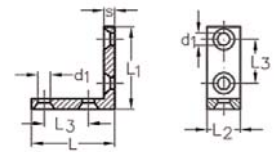

Andere Konstruktionen und Ausführungen
auf **Anfrage** erhältlich!

Edelstahlzubehör Innendekoration

ASS Bodenträger

Artikel-Nr.	Nenngröße mm	Seil Ø mm	m mm	L mm	L1 mm	L2 mm	L3 mm	d2 mm	d3 mm
2563.5201.0004	4	3 + 4	4,3	25	16	16	16	M 8	M 4

Lieferumfang / Produktbeschreibung

Nur für Seilkonstruktionen 6x7-WSC und 6x19M-WSC verwendbar.

Lasche für ASS Bodenträger

Artikel-Nr.	Nenngröße mm	L mm	L2 mm	L3 mm	L4 mm	d1 mm	d2 mm	s mm
2583.5201.2004	4	50	12	16	38	4,5	4,5	4

Winkel für ASS Bodenträger

Artikel-Nr.	Nenngröße mm	L mm	L1 mm	L2 mm	L3 mm	d1 mm	s mm
2603.5201.3004	4	30	30	12	16	4,5	4

Niro-Klampe

- zur Befestigung einer Kordel

Artikel-Nr.	L mm	L1 mm	b mm	d mm
2483.6070.6001	68	10	11	4,2