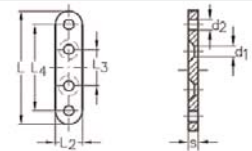

Andere Konstruktionen und Ausführungen
auf **Anfrage** erhältlich!

Edelstahlzubehör Innendekoration

ASS Bodenträger

Artikel-Nr.	Nenngröße mm	Seil Ø mm	m mm	L mm	L1 mm	L2 mm	L3 mm	d2 mm	d3 mm
2563.5201.0004	4	3 + 4	4,3	25	16	16	16	M 8	M 4

Lieferumfang / Produktbeschreibung

Nur für Seilkonstruktionen 6x7-WSC und 6x19M-WSC verwendbar.

Lasche für ASS Bodenträger

Artikel-Nr.	Nenngröße mm	L mm	L2 mm	L3 mm	L4 mm	d1 mm	d2 mm	s mm
2583.5201.2004	4	50	12	16	38	4,5	4,5	4

Winkel für ASS Bodenträger

Artikel-Nr.	Nenngröße mm	L mm	L1 mm	L2 mm	L3 mm	d1 mm	s mm
2603.5201.3004	4	30	30	12	16	4,5	4

Niro-Klampe

- zur Befestigung einer Kordel

Artikel-Nr.	L mm	L1 mm	b mm	d mm
2483.6070.6001	68	10	11	4,2