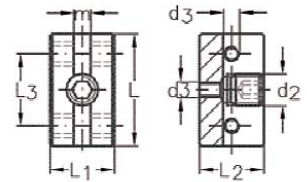

Andere Konstruktionen und Ausführungen
auf **Anfrage** erhältlich!

Edelstahlzubehör Innendekoration

ASS Bodenträger

Artikel-Nr.	Nenngröße mm	Seil Ø mm	m mm	L mm	L1 mm	L2 mm	L3 mm	d2 mm	d3 mm
2563.5201.0004	4	3 + 4	4,3	25	16	16	16	M 8	M 4

Lieferumfang / Produktbeschreibung

Nur für Seilkonstruktionen 6x7-WSC und 6x19M-WSC verwendbar.

Lasche für ASS Bodenträger

Artikel-Nr.	Nenngröße mm	L mm	L2 mm	L3 mm	L4 mm	d1 mm	d2 mm	s mm
2583.5201.2004	4	50	12	16	38	4,5	4,5	4

Winkel für ASS Bodenträger

Artikel-Nr.	Nenngröße mm	L mm	L1 mm	L2 mm	L3 mm	d1 mm	s mm
2603.5201.3004	4	30	30	12	16	4,5	4

Niro-Klampe

- zur Befestigung einer Kordel

Artikel-Nr.	L mm	L1 mm	b mm	d mm
2483.6070.6001	68	10	11	4,2