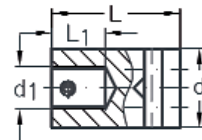

Andere Konstruktionen und Ausführungen
auf **Anfrage** erhältlich!

Edelstahlzubehör Begrünung

ASS Kreuzklemme

- ohne Wandanschluß

Artikel-Nr.	Nenngröße	Seil Ø mm	Kennzeichnung	d mm	L mm
2743.4101.6004	4	3 + 4	v	22	24
2743.4101.6006	6	5 + 6	∨	22	26

Lieferumfang / Produktbeschreibung

Die ASS Kreuzklemme ist für Seilkreuzungen in jedem beliebigen Winkel geeignet.

ASS Kreuzklemme

- mit Wandanschluß M 12

Artikel-Nr.	Nenngröße	Seil Ø mm	Kennzeichnung	d1 mm	d mm	L1 mm	L mm
2763.4101.8004	4	3 + 4	v	M 12	22	15	36
2763.4101.8006	6	5 + 6	∨	M 12	22	15	38

Lieferumfang / Produktbeschreibung

Die ASS Kreuzklemme mit Wandanschluß M 12 ist für Seilkreuzungen in jedem beliebigen Winkel geeignet.
Eine Wandbefestigung ist mittels Gewindestange M 12 möglich.

ASS Kreuzklemme

- mit Wandanschluß M 12 und einem seitlichen Abgang

Artikel-Nr.	Nenngröße	Seil Ø mm	d1 mm	d mm	L1 mm	L mm	s mm	k mm	h mm	a mm
2783.4102.0006	6	3 - 6	M 12	22	15	36	6	20	24	9,5

Lieferumfang / Produktbeschreibung