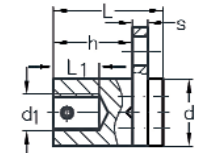

Andere Konstruktionen und Ausführungen
auf **Anfrage** erhältlich!

Edelstahlzubehör Begrünung

ASS Kreuzklemme

- ohne Wandanschluß

Artikel-Nr.	Nenngröße	Seil Ø mm	Kennzeichnung	d mm	L mm
2743.4101.6004	4	3 + 4	v	22	24
2743.4101.6006	6	5 + 6	∨	22	26

Lieferumfang / Produktbeschreibung

Die ASS Kreuzklemme ist für Seilkreuzungen in jedem beliebigen Winkel geeignet.

ASS Kreuzklemme

- mit Wandanschluß M 12

Artikel-Nr.	Nenngröße	Seil Ø mm	Kennzeichnung	d1 mm	d mm	L1 mm	L mm
2763.4101.8004	4	3 + 4	v	M 12	22	15	36
2763.4101.8006	6	5 + 6	∨	M 12	22	15	38

Lieferumfang / Produktbeschreibung

Die ASS Kreuzklemme mit Wandanschluß M 12 ist für Seilkreuzungen in jedem beliebigen Winkel geeignet.
Eine Wandbefestigung ist mittels Gewindestange M 12 möglich.

ASS Kreuzklemme

- mit Wandanschluß M 12 und einem seitlichen Abgang

Artikel-Nr.	Nenngröße	Seil Ø mm	d1 mm	d mm	L1 mm	L mm	s mm	k mm	h mm	a mm
2783.4102.0006	6	3 - 6	M 12	22	15	36	6	20	24	9,5

Lieferumfang / Produktbeschreibung