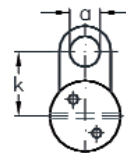

Andere Konstruktionen und Ausführungen
auf **Anfrage** erhältlich!

Edelstahlzubehör Begrünung

ASS Kreuzklemme

- ohne Wandanschluß

Artikel-Nr.	Nenngröße	Seil Ø mm	Kennzeichnung	d mm	L mm
2743.4101.6004	4	3 + 4	v	22	24
2743.4101.6006	6	5 + 6	∨	22	26

Lieferumfang / Produktbeschreibung

Die ASS Kreuzklemme ist für Seilkreuzungen in jedem beliebigen Winkel geeignet.

ASS Kreuzklemme

- mit Wandanschluß M 12

Artikel-Nr.	Nenngröße	Seil Ø mm	Kennzeichnung	d1 mm	d mm	L1 mm	L mm
2763.4101.8004	4	3 + 4	v	M 12	22	15	36
2763.4101.8006	6	5 + 6	∨	M 12	22	15	38

Lieferumfang / Produktbeschreibung

Die ASS Kreuzklemme mit Wandanschluß M 12 ist für Seilkreuzungen in jedem beliebigen Winkel geeignet.
Eine Wandbefestigung ist mittels Gewindestange M 12 möglich.

ASS Kreuzklemme

- mit Wandanschluß M 12 und einem seitlichen Abgang

Artikel-Nr.	Nenngröße	Seil Ø mm	d1 mm	d mm	L1 mm	L mm	s mm	k mm	h mm	a mm
2783.4102.0006	6	3 - 6	M 12	22	15	36	6	20	24	9,5

Lieferumfang / Produktbeschreibung