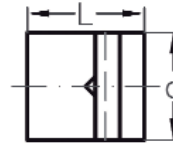

Andere Konstruktionen und Ausführungen
auf **Anfrage** erhältlich!

Edelstahlzubehör Begrünung

ASS Kreuzklemme

- ohne Wandanschluß

Artikel-Nr.	Nenngröße	Seil Ø mm	Kennzeichnung	d mm	L mm
2743.4101.6004	4	3 + 4	v	22	24
2743.4101.6006	6	5 + 6	∨	22	26

Lieferumfang / Produktbeschreibung

Die ASS Kreuzklemme ist für Seilkreuzungen in jedem beliebigen Winkel geeignet.

ASS Kreuzklemme

- mit Wandanschluß M 12

Artikel-Nr.	Nenngröße	Seil Ø mm	Kennzeichnung	d1 mm	d mm	L1 mm	L mm
2763.4101.8004	4	3 + 4	v	M 12	22	15	36
2763.4101.8006	6	5 + 6	∨	M 12	22	15	38

Lieferumfang / Produktbeschreibung

Die ASS Kreuzklemme mit Wandanschluß M 12 ist für Seilkreuzungen in jedem beliebigen Winkel geeignet.
Eine Wandbefestigung ist mittels Gewindestange M 12 möglich.

ASS Kreuzklemme

- mit Wandanschluß M 12 und einem seitlichen Abgang

Artikel-Nr.	Nenngröße	Seil Ø mm	d1 mm	d mm	L1 mm	L mm	s mm	k mm	h mm	a mm
2783.4102.0006	6	3 - 6	M 12	22	15	36	6	20	24	9,5

Lieferumfang / Produktbeschreibung