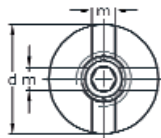

Andere Konstruktionen und Ausführungen
auf **Anfrage** erhältlich!

Edelstahlzubehör Begrünung

ASS Kreuzklemme 3D - mit Wandanschluß M 12

Artikel-Nr.	Nenngröße	Seil Ø mm	d mm	L mm	d1 mm	d3 mm	L1 mm	m mm
2723.4101.4004	4	3 + 4	20	36	M 12	M 10	10	4,2
2723.4101.4006	6	5 + 6	20	40	M 12	M 12	10	6,2

Lieferumfang / Produktbeschreibung

Die ASS Kreuzklemme 3D mit Wandanschluß M 12 ist für einfache Seilkreuzungen unter einem Winkel von 90° geeignet. Eine Wandbefestigung ist mittels Gewindestange M 12 möglich. Ferner erlaubt diese Ausführung eine dreidimensionale Seilführung.

ASS Kreuzklemme 3D - mit Wandanschluß M 8

Artikel-Nr.	Nenngröße	Seil Ø mm	d mm	L mm	L4 mm	d1 mm	d3 mm	m mm
2713.4101.2004	4	3 + 4	20	25	16	M 8	M 10	4,2

Lieferumfang / Produktbeschreibung

Die ASS Kreuzklemme 3D mit Wandanschluß M 8 ist für einfache Seilkreuzungen unter einem Winkel von 90° geeignet. Eine Wandbefestigung ist mittels Gewindestange M 8 möglich. Ferner erlaubt diese Ausführung eine dreidimensionale Seilführung.