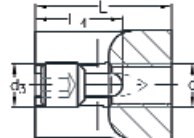

Andere Konstruktionen und Ausführungen
auf **Anfrage** erhältlich!

Edelstahlzubehör Begrünung

ASS Kreuzklemme 3D - mit Wandanschluß M 12

Artikel-Nr.	Nenngröße	Seil Ø mm	d mm	L mm	d1 mm	d3 mm	L1 mm	m mm
2723.4101.4004	4	3 + 4	20	36	M 12	M 10	10	4,2
2723.4101.4006	6	5 + 6	20	40	M 12	M 12	10	6,2

Lieferumfang / Produktbeschreibung

Die ASS Kreuzklemme 3D mit Wandanschluß M 12 ist für einfache Seilkreuzungen unter einem Winkel von 90° geeignet. Eine Wandbefestigung ist mittels Gewindestange M 12 möglich. Ferner erlaubt diese Ausführung eine dreidimensionale Seilführung.

ASS Kreuzklemme 3D - mit Wandanschluß M 8

Artikel-Nr.	Nenngröße	Seil Ø mm	d mm	L mm	L4 mm	d1 mm	d3 mm	m mm
2713.4101.2004	4	3 + 4	20	25	16	M 8	M 10	4,2

Lieferumfang / Produktbeschreibung

Die ASS Kreuzklemme 3D mit Wandanschluß M 8 ist für einfache Seilkreuzungen unter einem Winkel von 90° geeignet. Eine Wandbefestigung ist mittels Gewindestange M 8 möglich. Ferner erlaubt diese Ausführung eine dreidimensionale Seilführung.