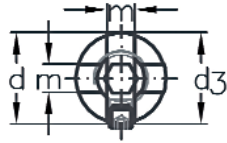

Andere Konstruktionen und Ausführungen
auf **Anfrage** erhältlich!

Edelstahlzubehör Begrünung

ASS Kreuzklemme 3D - mit Wandanschluß M 12

Artikel-Nr.	Nenngröße	Seil Ø mm	d mm	L mm	d1 mm	d3 mm	L1 mm	m mm
2723.4101.4004	4	3 + 4	20	36	M 12	M 10	10	4,2
2723.4101.4006	6	5 + 6	20	40	M 12	M 12	10	6,2

Lieferumfang / Produktbeschreibung

Die ASS Kreuzklemme 3D mit Wandanschluß M 12 ist für einfache Seilkreuzungen unter einem Winkel von 90° geeignet. Eine Wandbefestigung ist mittels Gewindestange M 12 möglich. Ferner erlaubt diese Ausführung eine dreidimensionale Seilführung.

ASS Kreuzklemme 3D - mit Wandanschluß M 8

Artikel-Nr.	Nenngröße	Seil Ø mm	d mm	L mm	L4 mm	d1 mm	d3 mm	m mm
2713.4101.2004	4	3 + 4	20	25	16	M 8	M 10	4,2

Lieferumfang / Produktbeschreibung

Die ASS Kreuzklemme 3D mit Wandanschluß M 8 ist für einfache Seilkreuzungen unter einem Winkel von 90° geeignet. Eine Wandbefestigung ist mittels Gewindestange M 8 möglich. Ferner erlaubt diese Ausführung eine dreidimensionale Seilführung.