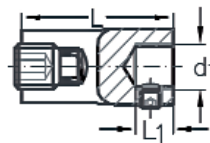

Andere Konstruktionen und Ausführungen
auf **Anfrage** erhältlich!

Edelstahlzubehör Begrünung

ASS Kreuzklemme 3D - mit Wandanschluß M 12

Artikel-Nr.	Nenngröße	Seil Ø mm	d mm	L mm	d1 mm	d3 mm	L1 mm	m mm
2723.4101.4004	4	3 + 4	20	36	M 12	M 10	10	4,2
2723.4101.4006	6	5 + 6	20	40	M 12	M 12	10	6,2

Lieferumfang / Produktbeschreibung

Die ASS Kreuzklemme 3D mit Wandanschluß M 12 ist für einfache Seilkreuzungen unter einem Winkel von 90° geeignet. Eine Wandbefestigung ist mittels Gewindestange M 12 möglich. Ferner erlaubt diese Ausführung eine dreidimensionale Seilführung.

ASS Kreuzklemme 3D - mit Wandanschluß M 8

Artikel-Nr.	Nenngröße	Seil Ø mm	d mm	L mm	L4 mm	d1 mm	d3 mm	m mm
2713.4101.2004	4	3 + 4	20	25	16	M 8	M 10	4,2

Lieferumfang / Produktbeschreibung

Die ASS Kreuzklemme 3D mit Wandanschluß M 8 ist für einfache Seilkreuzungen unter einem Winkel von 90° geeignet. Eine Wandbefestigung ist mittels Gewindestange M 8 möglich. Ferner erlaubt diese Ausführung eine dreidimensionale Seilführung.