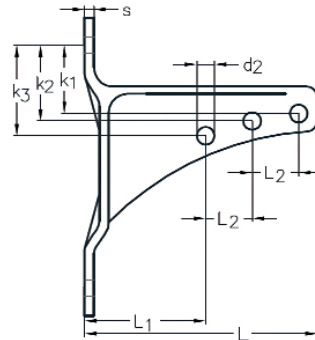

Andere Konstruktionen und Ausführungen
auf **Anfrage** erhältlich!

Edelstahlzubehör Begrünung

ASS Wandkonsole

für Anschluss mit Gabelterminal

Artikel-Nr.	T mm	T1 mm	T2 mm	d1 mm	d2 mm	s mm	b mm	n mm	L mm	L1 mm	L2 mm	k1 mm	k2 mm	k3 mm
2823.4152.0005	160	130	15	9	9,5	5	30	4	125	65	25	36,5	40,5	48,5

ASS Wandkonsole

für Anschluss mit Gewindeterminal

Artikel-Nr.	T mm	T1 mm	T2 mm	T3 mm	k mm	d1 mm	d2 mm	s mm	b mm	L mm	L1 mm	L2 mm
2823.4152.0001	160	130	15	20	20	9	6,2	5	30	122	65	25

Lieferumfang / Produktbeschreibung

Die ASS Wandkonsolen dienen als Wandbefestigungen für senkrechte Seile.

Drei verschiedene Wandabstände und zwei verschiedene Anschlußformen sind möglich. Die Seile werden mittels Gabel- oder Gewindeterminal an der ASS Wandkonsole befestigt. Das andere Seilende sollte mit einem Wantenspanner versehen werden, um ein nachträgliches Ändern der Seilspannung zu ermöglichen.