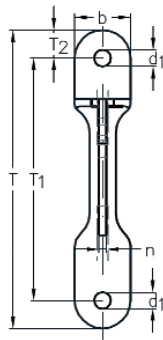

Andere Konstruktionen und Ausführungen
auf **Anfrage** erhältlich!

Edelstahlzubehör Begrünung

ASS Wandkonsole

für Anschluss mit Gabelterminal

Artikel-Nr.	T mm	T1 mm	T2 mm	d1 mm	d2 mm	s mm	b mm	n mm	L mm	L1 mm	L2 mm	k1 mm	k2 mm	k3 mm
2823.4152.0005	160	130	15	9	9,5	5	30	4	125	65	25	36,5	40,5	48,5

ASS Wandkonsole

für Anschluss mit Gewindeterminal

Artikel-Nr.	T mm	T1 mm	T2 mm	T3 mm	k mm	d1 mm	d2 mm	s mm	b mm	L mm	L1 mm	L2 mm
2823.4152.0001	160	130	15	20	20	9	6,2	5	30	122	65	25

Lieferumfang / Produktbeschreibung

Die ASS Wandkonsolen dienen als Wandbefestigungen für senkrechte Seile.

Drei verschiedene Wandabstände und zwei verschiedene Anschlußformen sind möglich. Die Seile werden mittels Gabel- oder Gewindeterminal an der ASS Wandkonsole befestigt. Das andere Seilende sollte mit einem Wantenspanner versehen werden, um ein nachträgliches Ändern der Seilspannung zu ermöglichen.