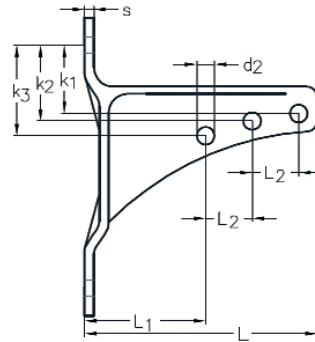

Andere Konstruktionen und Ausführungen
auf **Anfrage** erhältlich!

Edelstahlzubehör Begrünung

ASS Wandkonsole

- für Anschluss mit Gabelterminal

Artikel-Nr.	T mm	T1 mm	T2 mm	d1 mm	d2 mm	s mm	b mm	n mm	L mm	L1 mm	L2 mm	k1 mm	k2 mm	k3 mm
2823.4152.0005	160	130	15	9	9,5	5	30	4	125	65	25	36,5	40,5	48,5

ASS Wandkonsole

- für Anschluss mit Gewindeterminale

Artikel-Nr.	T mm	T1 mm	T2 mm	T3 mm	k mm	d1 mm	d2 mm	s mm	b mm	L mm	L1 mm	L2 mm
2823.4152.0001	160	130	15	20	20	9	6,2	5	30	122	65	25

Lieferumfang / Produktbeschreibung

Die ASS Wandkonsolen dienen als Wandbefestigungen für senkrechte Seile.

Drei verschiedene Wandabstände und zwei verschiedene Anschlußformen sind möglich. Die Seile werden mittels Gabel- oder Gewindeterminale an der ASS Wandkonsole befestigt. Das andere Seilende sollte mit einem Wantenspanner versehen werden, um ein nachträgliches Ändern der Seilspannung zu ermöglichen.