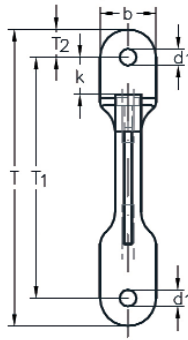

Andere Konstruktionen und Ausführungen
auf **Anfrage** erhältlich!

Edelstahlzubehör Begrünung

ASS Wandkonsole

- für Anschluss mit Gabelterminal

Artikel-Nr.	T mm	T1 mm	T2 mm	d1 mm	d2 mm	s mm	b mm	n mm	L mm	L1 mm	L2 mm	k1 mm	k2 mm	k3 mm
2823.4152.0005	160	130	15	9	9,5	5	30	4	125	65	25	36,5	40,5	48,5

ASS Wandkonsole

- für Anschluss mit Gewindeterminale

Artikel-Nr.	T mm	T1 mm	T2 mm	T3 mm	k mm	d1 mm	d2 mm	s mm	b mm	L mm	L1 mm	L2 mm
2823.4152.0001	160	130	15	20	20	9	6,2	5	30	122	65	25

Lieferumfang / Produktbeschreibung

Die ASS Wandkonsolen dienen als Wandbefestigungen für senkrechte Seile.

Drei verschiedene Wandabstände und zwei verschiedene Anschlußformen sind möglich. Die Seile werden mittels Gabel- oder Gewindeterminale an der ASS Wandkonsole befestigt. Das andere Seilende sollte mit einem Wantenspanner versehen werden, um ein nachträgliches Ändern der Seilspannung zu ermöglichen.