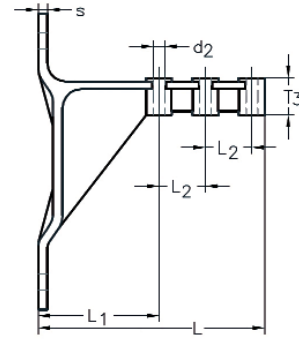

Andere Konstruktionen und Ausführungen
auf **Anfrage** erhältlich!

Edelstahlzubehör Begrünung

ASS Wandkonsole

- für Anschluss mit Gabelterminal

Artikel-Nr.	T mm	T1 mm	T2 mm	d1 mm	d2 mm	s mm	b mm	n mm	L mm	L1 mm	L2 mm	k1 mm	k2 mm	k3 mm
2823.4152.0005	160	130	15	9	9,5	5	30	4	125	65	25	36,5	40,5	48,5

ASS Wandkonsole

- für Anschluss mit Gewindeterminale

Artikel-Nr.	T mm	T1 mm	T2 mm	T3 mm	k mm	d1 mm	d2 mm	s mm	b mm	L mm	L1 mm	L2 mm
2823.4152.0001	160	130	15	20	20	9	6,2	5	30	122	65	25

Lieferumfang / Produktbeschreibung

Die ASS Wandkonsolen dienen als Wandbefestigungen für senkrechte Seile.

Drei verschiedene Wandabstände und zwei verschiedene Anschlußformen sind möglich. Die Seile werden mittels Gabel- oder Gewindeterminale an der ASS Wandkonsole befestigt. Das andere Seilende sollte mit einem Wantenspanner versehen werden, um ein nachträgliches Ändern der Seilspannung zu ermöglichen.