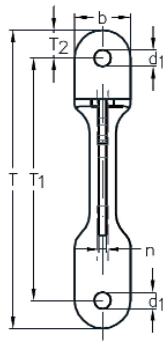

Andere Konstruktionen und Ausführungen
auf **Anfrage** erhältlich!

Edelstahlzubehör Begrünung

ASS Wandkonsole

- für Anschluss mit Gabelterminal

Artikel-Nr.	T mm	T1 mm	T2 mm	d1 mm	d2 mm	s mm	b mm	n mm	L mm	L1 mm	L2 mm	k1 mm	k2 mm	k3 mm
2823.4152.0005	160	130	15	9	9,5	5	30	4	125	65	25	36,5	40,5	48,5

ASS Wandkonsole

- für Anschluss mit Gewindeterminale

Artikel-Nr.	T mm	T1 mm	T2 mm	T3 mm	k mm	d1 mm	d2 mm	s mm	b mm	L mm	L1 mm	L2 mm
2823.4152.0001	160	130	15	20	20	9	6,2	5	30	122	65	25

Lieferumfang / Produktbeschreibung

Die ASS Wandkonsolen dienen als Wandbefestigungen für senkrechte Seile.

Drei verschiedene Wandabstände und zwei verschiedene Anschlußformen sind möglich. Die Seile werden mittels Gabel- oder Gewindeterminale an der ASS Wandkonsole befestigt. Das andere Seilende sollte mit einem Wantenspanner versehen werden, um ein nachträgliches Ändern der Seilspannung zu ermöglichen.