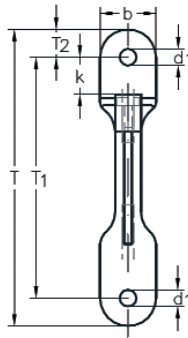

Andere Konstruktionen und Ausführungen
auf **Anfrage** erhältlich!

Edelstahlzubehör Begrünung

ASS Wandkonsole

für Anschluss mit Gabelterminal

Artikel-Nr.	T mm	T1 mm	T2 mm	d1 mm	d2 mm	s mm	b mm	n mm	L mm	L1 mm	L2 mm	k1 mm	k2 mm	k3 mm
2823.4152.0005	160	130	15	9	9,5	5	30	4	125	65	25	36,5	40,5	48,5

ASS Wandkonsole

für Anschluss mit Gewindeterminal

Artikel-Nr.	T mm	T1 mm	T2 mm	T3 mm	k mm	d1 mm	d2 mm	s mm	b mm	L mm	L1 mm	L2 mm
2823.4152.0001	160	130	15	20	20	9	6,2	5	30	122	65	25

Lieferumfang / Produktbeschreibung

Die ASS Wandkonsolen dienen als Wandbefestigungen für senkrechte Seile.

Drei verschiedene Wandabstände und zwei verschiedene Anschlußformen sind möglich. Die Seile werden mittels Gabel- oder Gewindeterminal an der ASS Wandkonsole befestigt. Das andere Seilende sollte mit einem Wantenspanner versehen werden, um ein nachträgliches Ändern der Seilspannung zu ermöglichen.