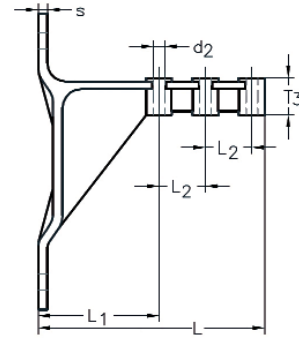

Andere Konstruktionen und Ausführungen
auf **Anfrage** erhältlich!

Edelstahlzubehör Begrünung

ASS Wandkonsole

für Anschluss mit Gabelterminal

Artikel-Nr.	T mm	T1 mm	T2 mm	d1 mm	d2 mm	s mm	b mm	n mm	L mm	L1 mm	L2 mm	k1 mm	k2 mm	k3 mm
2823.4152.0005	160	130	15	9	9,5	5	30	4	125	65	25	36,5	40,5	48,5

ASS Wandkonsole

für Anschluss mit Gewindeterminal

Artikel-Nr.	T mm	T1 mm	T2 mm	T3 mm	k mm	d1 mm	d2 mm	s mm	b mm	L mm	L1 mm	L2 mm
2823.4152.0001	160	130	15	20	20	9	6,2	5	30	122	65	25

Lieferumfang / Produktbeschreibung

Die ASS Wandkonsolen dienen als Wandbefestigungen für senkrechte Seile.

Drei verschiedene Wandabstände und zwei verschiedene Anschlußformen sind möglich. Die Seile werden mittels Gabel- oder Gewindeterminal an der ASS Wandkonsole befestigt. Das andere Seilende sollte mit einem Wantenspanner versehen werden, um ein nachträgliches Ändern der Seilspannung zu ermöglichen.