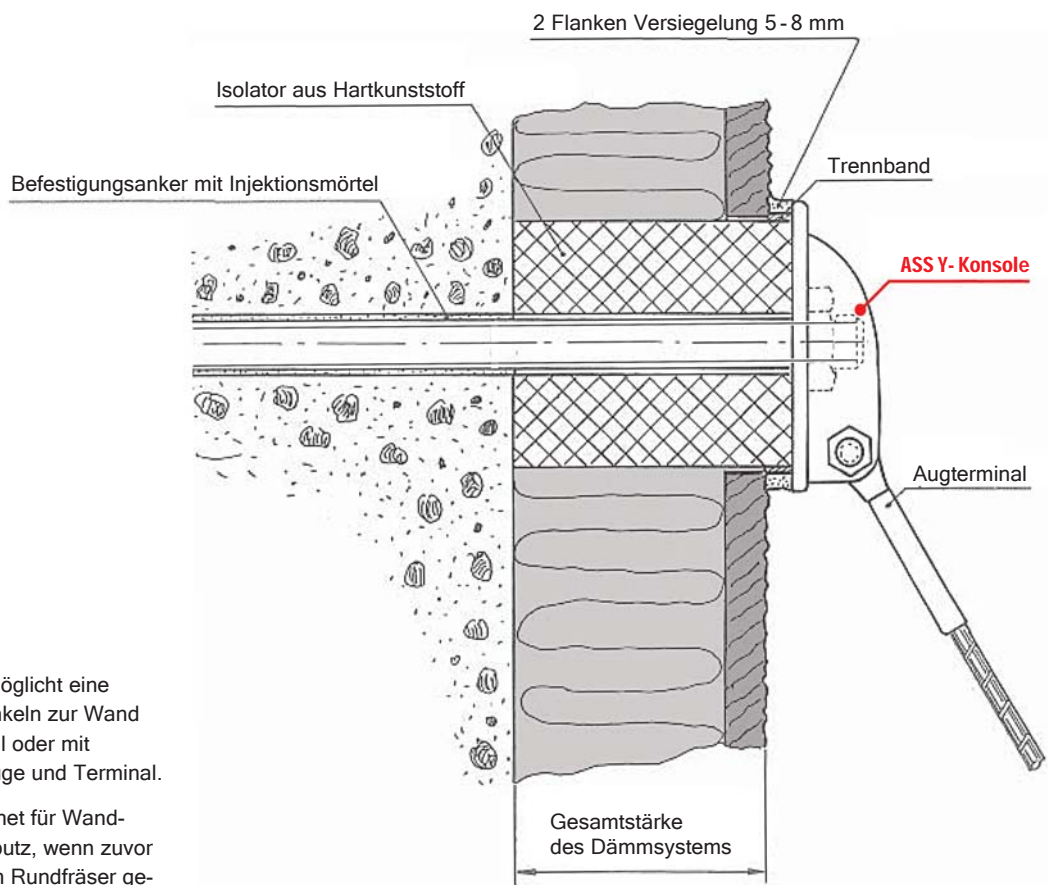

Andere Konstruktionen und Ausführungen
auf **Anfrage** erhältlich!

Edelstahlzubehör Begrünung

ASS Y-Konsole

Artikel-Nr.	Nenngröße mm	d1 mm	d2 mm	d5 mm	T1 mm	L1 mm	L2 mm	a mm	b	s mm
2883.4181.0070	70 x 13	13	70	30	26	22	11	4	M 6	8,5

Obere Wandbefestigung mit Y-Konsole und Dämmputz

Die ASS Y-Konsole ermöglicht eine Befestigung in allen Winkeln zur Wand für Seile mit Augterminal oder mit Wantenspannern mit Auge und Terminal.

Sie ist besonders geeignet für Wanduntergründe mit Dämmputz, wenn zuvor die Dämmung mit einem Rundfräser geöffnet und die Dämmschicht mit einem Isolator überbrückt wurde.