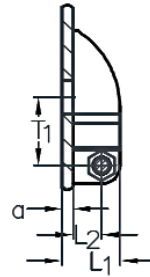

Andere Konstruktionen und Ausführungen
auf **Anfrage** erhältlich!

Edelstahlzubehör Begrünung

ASS Y-Konsole

Artikel-Nr.	Nenngröße mm	d1 mm	d2 mm	d5 mm	T1 mm	L1 mm	L2 mm	a mm	b	s mm
2883.4181.0070	70 x 13	13	70	30	26	22	11	4	M 6	8,5

Obere Wandbefestigung mit Y-Konsole und Dämmputz

Die ASS Y-Konsole ermöglicht eine Befestigung in allen Winkeln zur Wand für Seile mit Augterminal oder mit Wantenspannern mit Auge und Terminal.

Sie ist besonders geeignet für Wanduntergründe mit Dämmputz, wenn zuvor die Dämmung mit einem Rundfräser geöffnet und die Dämmschicht mit einem Isolator überbrückt wurde.