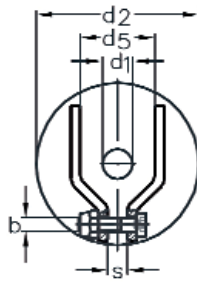

Andere Konstruktionen und Ausführungen
auf **Anfrage** erhältlich!

Edelstahlzubehör Begrünung

ASS Y-Konsole

Artikel-Nr.	Nenngröße mm	d1 mm	d2 mm	d5 mm	T1 mm	L1 mm	L2 mm	a mm	b	s mm
2883.4181.0070	70 x 13	13	70	30	26	22	11	4	M 6	8,5

Obere Wandbefestigung mit Y-Konsole und Dämmputz

Die ASS Y-Konsole ermöglicht eine Befestigung in allen Winkeln zur Wand für Seile mit Augterminal oder mit Wantenspannern mit Auge und Terminal.

Sie ist besonders geeignet für Wanduntergründe mit Dämmputz, wenn zuvor die Dämmung mit einem Rundfräser geöffnet und die Dämmschicht mit einem Isolator überbrückt wurde.