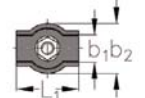

Edelstahlzubehör Klemmen

Niro Bügeldrahtseilklemme - schwere Ausführung

Artikel-Nr.	Nenngröße größter Seil Ø mm	a mm	b1 mm	b2 mm	d mm	h1 mm	h2 mm	L mm
3323.0900.0002	2	10	4	15	M 3	17	10	14
3323.0900.0003	3	12	5	15	M 3	21	12	16
3323.0900.0004	4	13	6	18	M 4	23	13	18
3323.0900.0005	5	14	7	21	M 5	27	16	20
3323.0900.0006	6	18	8	23	M 6	32	18	27
3323.0900.0008	8	22	10	28	M 8	41	20	34
3323.0900.0010	10	27	12	36	M 10	51	23	44
3323.0900.0012	12	33	14	38	M 12	62	27	50
3323.0900.0014	14	38	15	44	M 12	69	31	52
3323.0900.0016	16	45	18	47	M 14	79	35	59
3323.0900.0019	19	47	20	52	M 14	81	38	61
3323.0900.0022	22	60	25	61	M 16	98	45	72
3323.0900.0025	25	60	28	62	M 16	106	53	77

Niro-Drahtseilklemme - leichte Ausführung

Artikel-Nr.	Nenngröße größter Seil Ø mm	a mm	b1 mm	b2 mm	d mm	h1 mm	h2 mm	L mm
3343.0901.0002	2	10	4	10	M 3	18	10	18
3343.0901.0003	3	12	5	10	M 3	22	11	19
3343.0901.0004	4	12	6	11	M 4	23	13	22
3343.0901.0005	5	15	7	13	M 5	28	15	26
3343.0901.0006	6	18	8	16	M 6	33	17	29
3343.0901.0008	8	18	11	18	M 6	36	20	32
3343.0901.0010	10	22	13	20	M 8	45	23	38
3343.0901.0013	13	26	15	26	M 10	55	25	47
3343.0901.0016	16	30	18	27	M 10	66	31	54
3343.0901.0019	19	35	21	29	M 12	67	38	61
3343.0901.0022	22	40	24	31	M 12	84	43	64
3343.0901.0025	25	45	27	31	M 14	96	43	68

Niro Simplex-Klemme - mit 1 Schraube

Artikel-Nr.	Nenngröße Seil Ø mm	b1 mm	b2 mm	d mm	h1 mm	h2 mm	L1 mm
3363.0910.0002	2	4	12	M 4	5	14	15
3363.0910.0003	3	6	14	M 4	7	14	17
3363.0910.0004	4	8	18	M 5	7	18	20
3363.0910.0005	5	10	20	M 5	8	18	25
3363.0910.0006	6	12	24	M 6	9	23	30
3363.0910.0008	8	17	30	M 8	13	25	37

Niro Duplex-Klemme - mit 2 Schrauben

Artikel-Nr.	Nenngröße Seil Ø mm	b1 mm	b2 mm	d mm	h1 mm	h2 mm	L2 mm
3363.0910.1002	2	4	12	M 4	5	14	30
3363.0910.1003	3	6	14	M 4	7	14	35
3363.0910.1004	4	8	18	M 5	7	18	40
3363.0910.1005	5	10	20	M 5	8	18	50
3363.0910.1006	6	12	24	M 6	9	23	60
3363.0910.1008	8	17	30	M 8	13	25	75
3363.0910.1010	10	21	35	M 10	16	32	95