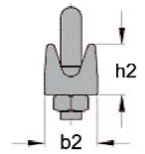

Edelstahlzubehör Klemmen

Niro Bügeldrahtseilklemme - schwere Ausführung

Artikel-Nr.	Nenngröße größter Seil Ø mm	a mm	b1 mm	b2 mm	d mm	h1 mm	h2 mm	L mm
3323.0900.0002	2	10	4	15	M 3	17	10	14
3323.0900.0003	3	12	5	15	M 3	21	12	16
3323.0900.0004	4	13	6	18	M 4	23	13	18
3323.0900.0005	5	14	7	21	M 5	27	16	20
3323.0900.0006	6	18	8	23	M 6	32	18	27
3323.0900.0008	8	22	10	28	M 8	41	20	34
3323.0900.0010	10	27	12	36	M 10	51	23	44
3323.0900.0012	12	33	14	38	M 12	62	27	50
3323.0900.0014	14	38	15	44	M 12	69	31	52
3323.0900.0016	16	45	18	47	M 14	79	35	59
3323.0900.0019	19	47	20	52	M 14	81	38	61
3323.0900.0022	22	60	25	61	M 16	98	45	72
3323.0900.0025	25	60	28	62	M 16	106	53	77

Niro-Drahtseilklemme - leichte Ausführung

Artikel-Nr.	Nenngröße größter Seil Ø mm	a mm	b1 mm	b2 mm	d mm	h1 mm	h2 mm	L mm
3343.0901.0002	2	10	4	10	M 3	18	10	18
3343.0901.0003	3	12	5	10	M 3	22	11	19
3343.0901.0004	4	12	6	11	M 4	23	13	22
3343.0901.0005	5	15	7	13	M 5	28	15	26
3343.0901.0006	6	18	8	16	M 6	33	17	29
3343.0901.0008	8	18	11	18	M 6	36	20	32
3343.0901.0010	10	22	13	20	M 8	45	23	38
3343.0901.0013	13	26	15	26	M 10	55	25	47
3343.0901.0016	16	30	18	27	M 10	66	31	54
3343.0901.0019	19	35	21	29	M 12	67	38	61
3343.0901.0022	22	40	24	31	M 12	84	43	64
3343.0901.0025	25	45	27	31	M 14	96	43	68

Niro Simplex-Klemme - mit 1 Schraube

Artikel-Nr.	Nenngröße Seil Ø mm	b1 mm	b2 mm	d mm	h1 mm	h2 mm	L1 mm
3363.0910.0002	2	4	12	M 4	5	14	15
3363.0910.0003	3	6	14	M 4	7	14	17
3363.0910.0004	4	8	18	M 5	7	18	20
3363.0910.0005	5	10	20	M 5	8	18	25
3363.0910.0006	6	12	24	M 6	9	23	30
3363.0910.0008	8	17	30	M 8	13	25	37

Niro Duplex-Klemme - mit 2 Schrauben

Artikel-Nr.	Nenngröße Seil Ø mm	b1 mm	b2 mm	d mm	h1 mm	h2 mm	L2 mm
3363.0910.1002	2	4	12	M 4	5	14	30
3363.0910.1003	3	6	14	M 4	7	14	35
3363.0910.1004	4	8	18	M 5	7	18	40
3363.0910.1005	5	10	20	M 5	8	18	50
3363.0910.1006	6	12	24	M 6	9	23	60
3363.0910.1008	8	17	30	M 8	13	25	75
3363.0910.1010	10	21	35	M 10	16	32	95