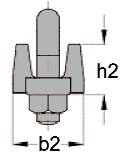

Edelstahlzubehör Klemmen

Niro Bügeldrahtseilklemme - schwere Ausführung

Artikel-Nr.	Nenngröße größter Seil Ø mm	a mm	b1 mm	b2 mm	d mm	h1 mm	h2 mm	L mm
3323.0900.0002	2	10	4	15	M 3	17	10	14
3323.0900.0003	3	12	5	15	M 3	21	12	16
3323.0900.0004	4	13	6	18	M 4	23	13	18
3323.0900.0005	5	14	7	21	M 5	27	16	20
3323.0900.0006	6	18	8	23	M 6	32	18	27
3323.0900.0008	8	22	10	28	M 8	41	20	34
3323.0900.0010	10	27	12	36	M 10	51	23	44
3323.0900.0012	12	33	14	38	M 12	62	27	50
3323.0900.0014	14	38	15	44	M 12	69	31	52
3323.0900.0016	16	45	18	47	M 14	79	35	59
3323.0900.0019	19	47	20	52	M 14	81	38	61
3323.0900.0022	22	60	25	61	M 16	98	45	72
3323.0900.0025	25	60	28	62	M 16	106	53	77

Niro-Drahtseilklemme - leichte Ausführung

Artikel-Nr.	Nenngröße größter Seil Ø mm	a mm	b1 mm	b2 mm	d mm	h1 mm	h2 mm	L mm
3343.0901.0002	2	10	4	10	M 3	18	10	18
3343.0901.0003	3	12	5	10	M 3	22	11	19
3343.0901.0004	4	12	6	11	M 4	23	13	22
3343.0901.0005	5	15	7	13	M 5	28	15	26
3343.0901.0006	6	18	8	16	M 6	33	17	29
3343.0901.0008	8	18	11	18	M 6	36	20	32
3343.0901.0010	10	22	13	20	M 8	45	23	38
3343.0901.0013	13	26	15	26	M 10	55	25	47
3343.0901.0016	16	30	18	27	M 10	66	31	54
3343.0901.0019	19	35	21	29	M 12	67	38	61
3343.0901.0022	22	40	24	31	M 12	84	43	64
3343.0901.0025	25	45	27	31	M 14	96	43	68

Niro Simplex-Klemme - mit 1 Schraube

Artikel-Nr.	Nenngröße Seil Ø mm	b1 mm	b2 mm	d mm	h1 mm	h2 mm	L1 mm
3363.0910.0002	2	4	12	M 4	5	14	15
3363.0910.0003	3	6	14	M 4	7	14	17
3363.0910.0004	4	8	18	M 5	7	18	20
3363.0910.0005	5	10	20	M 5	8	18	25
3363.0910.0006	6	12	24	M 6	9	23	30
3363.0910.0008	8	17	30	M 8	13	25	37

Niro Duplex-Klemme - mit 2 Schrauben

Artikel-Nr.	Nenngröße Seil Ø mm	b1 mm	b2 mm	d mm	h1 mm	h2 mm	L2 mm
3363.0910.1002	2	4	12	M 4	5	14	30
3363.0910.1003	3	6	14	M 4	7	14	35
3363.0910.1004	4	8	18	M 5	7	18	40
3363.0910.1005	5	10	20	M 5	8	18	50
3363.0910.1006	6	12	24	M 6	9	23	60
3363.0910.1008	8	17	30	M 8	13	25	75
3363.0910.1010	10	21	35	M 10	16	32	95