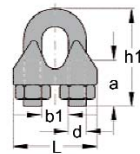

Edelstahlzubehör Klemmen

Niro Bügeldrahtseilklemme - schwere Ausführung

Artikel-Nr.	Nenngröße größter Seil Ø mm	a mm	b1 mm	b2 mm	d mm	h1 mm	h2 mm	L mm
3323.0900.0002	2	10	4	15	M 3	17	10	14
3323.0900.0003	3	12	5	15	M 3	21	12	16
3323.0900.0004	4	13	6	18	M 4	23	13	18
3323.0900.0005	5	14	7	21	M 5	27	16	20
3323.0900.0006	6	18	8	23	M 6	32	18	27
3323.0900.0008	8	22	10	28	M 8	41	20	34
3323.0900.0010	10	27	12	36	M 10	51	23	44
3323.0900.0012	12	33	14	38	M 12	62	27	50
3323.0900.0014	14	38	15	44	M 12	69	31	52
3323.0900.0016	16	45	18	47	M 14	79	35	59
3323.0900.0019	19	47	20	52	M 14	81	38	61
3323.0900.0022	22	60	25	61	M 16	98	45	72
3323.0900.0025	25	60	28	62	M 16	106	53	77

Niro-Drahtseilklemme - leichte Ausführung

Artikel-Nr.	Nenngröße größter Seil Ø mm	a mm	b1 mm	b2 mm	d mm	h1 mm	h2 mm	L mm
3343.0901.0002	2	10	4	10	M 3	18	10	18
3343.0901.0003	3	12	5	10	M 3	22	11	19
3343.0901.0004	4	12	6	11	M 4	23	13	22
3343.0901.0005	5	15	7	13	M 5	28	15	26
3343.0901.0006	6	18	8	16	M 6	33	17	29
3343.0901.0008	8	18	11	18	M 6	36	20	32
3343.0901.0010	10	22	13	20	M 8	45	23	38
3343.0901.0013	13	26	15	26	M 10	55	25	47
3343.0901.0016	16	30	18	27	M 10	66	31	54
3343.0901.0019	19	35	21	29	M 12	67	38	61
3343.0901.0022	22	40	24	31	M 12	84	43	64
3343.0901.0025	25	45	27	31	M 14	96	43	68

Niro Simplex-Klemme - mit 1 Schraube

Artikel-Nr.	Nenngröße Seil Ø mm	b1 mm	b2 mm	d mm	h1 mm	h2 mm	L1 mm
3363.0910.0002	2	4	12	M 4	5	14	15
3363.0910.0003	3	6	14	M 4	7	14	17
3363.0910.0004	4	8	18	M 5	7	18	20
3363.0910.0005	5	10	20	M 5	8	18	25
3363.0910.0006	6	12	24	M 6	9	23	30
3363.0910.0008	8	17	30	M 8	13	25	37

Niro Duplex-Klemme - mit 2 Schrauben

Artikel-Nr.	Nenngröße Seil Ø mm	b1 mm	b2 mm	d mm	h1 mm	h2 mm	L2 mm
3363.0910.1002	2	4	12	M 4	5	14	30
3363.0910.1003	3	6	14	M 4	7	14	35
3363.0910.1004	4	8	18	M 5	7	18	40
3363.0910.1005	5	10	20	M 5	8	18	50
3363.0910.1006	6	12	24	M 6	9	23	60
3363.0910.1008	8	17	30	M 8	13	25	75
3363.0910.1010	10	21	35	M 10	16	32	95