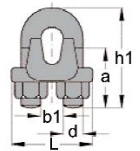

Edelstahlzubehör Klemmen

Niro Bügeldrahtseilklemme - schwere Ausführung

Artikel-Nr.	Nenngröße größter Seil Ø mm	a mm	b1 mm	b2 mm	d mm	h1 mm	h2 mm	L mm
3323.0900.0002	2	10	4	15	M 3	17	10	14
3323.0900.0003	3	12	5	15	M 3	21	12	16
3323.0900.0004	4	13	6	18	M 4	23	13	18
3323.0900.0005	5	14	7	21	M 5	27	16	20
3323.0900.0006	6	18	8	23	M 6	32	18	27
3323.0900.0008	8	22	10	28	M 8	41	20	34
3323.0900.0010	10	27	12	36	M 10	51	23	44
3323.0900.0012	12	33	14	38	M 12	62	27	50
3323.0900.0014	14	38	15	44	M 12	69	31	52
3323.0900.0016	16	45	18	47	M 14	79	35	59
3323.0900.0019	19	47	20	52	M 14	81	38	61
3323.0900.0022	22	60	25	61	M 16	98	45	72
3323.0900.0025	25	60	28	62	M 16	106	53	77

Niro-Drahtseilklemme - leichte Ausführung

Artikel-Nr.	Nenngröße größter Seil Ø mm	a mm	b1 mm	b2 mm	d mm	h1 mm	h2 mm	L mm
3343.0901.0002	2	10	4	10	M 3	18	10	18
3343.0901.0003	3	12	5	10	M 3	22	11	19
3343.0901.0004	4	12	6	11	M 4	23	13	22
3343.0901.0005	5	15	7	13	M 5	28	15	26
3343.0901.0006	6	18	8	16	M 6	33	17	29
3343.0901.0008	8	18	11	18	M 6	36	20	32
3343.0901.0010	10	22	13	20	M 8	45	23	38
3343.0901.0013	13	26	15	26	M 10	55	25	47
3343.0901.0016	16	30	18	27	M 10	66	31	54
3343.0901.0019	19	35	21	29	M 12	67	38	61
3343.0901.0022	22	40	24	31	M 12	84	43	64
3343.0901.0025	25	45	27	31	M 14	96	43	68

Niro Simplex-Klemme - mit 1 Schraube

Artikel-Nr.	Nenngröße Seil Ø mm	b1 mm	b2 mm	d mm	h1 mm	h2 mm	L1 mm
3363.0910.0002	2	4	12	M 4	5	14	15
3363.0910.0003	3	6	14	M 4	7	14	17
3363.0910.0004	4	8	18	M 5	7	18	20
3363.0910.0005	5	10	20	M 5	8	18	25
3363.0910.0006	6	12	24	M 6	9	23	30
3363.0910.0008	8	17	30	M 8	13	25	37

Niro Duplex-Klemme - mit 2 Schrauben

Artikel-Nr.	Nenngröße Seil Ø mm	b1 mm	b2 mm	d mm	h1 mm	h2 mm	L2 mm
3363.0910.1002	2	4	12	M 4	5	14	30
3363.0910.1003	3	6	14	M 4	7	14	35
3363.0910.1004	4	8	18	M 5	7	18	40
3363.0910.1005	5	10	20	M 5	8	18	50
3363.0910.1006	6	12	24	M 6	9	23	60
3363.0910.1008	8	17	30	M 8	13	25	75
3363.0910.1010	10	21	35	M 10	16	32	95