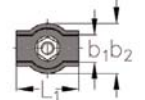

Edelstahlzubehör Klemmen

Niro Bügeldrahtseilklemme - schwere Ausführung

Artikel-Nr.	Nenngröße größter Seil Ø mm	a mm	b1 mm	b2 mm	d mm	h1 mm	h2 mm	L mm
3323.0900.0002	2	10	4	15	M 3	17	10	14
3323.0900.0003	3	12	5	15	M 3	21	12	16
3323.0900.0004	4	13	6	18	M 4	23	13	18
3323.0900.0005	5	14	7	21	M 5	27	16	20
3323.0900.0006	6	18	8	23	M 6	32	18	27
3323.0900.0008	8	22	10	28	M 8	41	20	34
3323.0900.0010	10	27	12	36	M 10	51	23	44
3323.0900.0012	12	33	14	38	M 12	62	27	50
3323.0900.0014	14	38	15	44	M 12	69	31	52
3323.0900.0016	16	45	18	47	M 14	79	35	59
3323.0900.0019	19	47	20	52	M 14	81	38	61
3323.0900.0022	22	60	25	61	M 16	98	45	72
3323.0900.0025	25	60	28	62	M 16	106	53	77

Niro-Drahtseilklemme - leichte Ausführung

Artikel-Nr.	Nenngröße größter Seil Ø mm	a mm	b1 mm	b2 mm	d mm	h1 mm	h2 mm	L mm
3343.0901.0002	2	10	4	10	M 3	18	10	18
3343.0901.0003	3	12	5	10	M 3	22	11	19
3343.0901.0004	4	12	6	11	M 4	23	13	22
3343.0901.0005	5	15	7	13	M 5	28	15	26
3343.0901.0006	6	18	8	16	M 6	33	17	29
3343.0901.0008	8	18	11	18	M 6	36	20	32
3343.0901.0010	10	22	13	20	M 8	45	23	38
3343.0901.0013	13	26	15	26	M 10	55	25	47
3343.0901.0016	16	30	18	27	M 10	66	31	54
3343.0901.0019	19	35	21	29	M 12	67	38	61
3343.0901.0022	22	40	24	31	M 12	84	43	64
3343.0901.0025	25	45	27	31	M 14	96	43	68

Niro Simplex-Klemme - mit 1 Schraube

Artikel-Nr.	Nenngröße Seil Ø mm	b1 mm	b2 mm	d mm	h1 mm	h2 mm	L1 mm
3363.0910.0002	2	4	12	M 4	5	14	15
3363.0910.0003	3	6	14	M 4	7	14	17
3363.0910.0004	4	8	18	M 5	7	18	20
3363.0910.0005	5	10	20	M 5	8	18	25
3363.0910.0006	6	12	24	M 6	9	23	30
3363.0910.0008	8	17	30	M 8	13	25	37

Niro Duplex-Klemme - mit 2 Schrauben

Artikel-Nr.	Nenngröße Seil Ø mm	b1 mm	b2 mm	d mm	h1 mm	h2 mm	L2 mm
3363.0910.1002	2	4	12	M 4	5	14	30
3363.0910.1003	3	6	14	M 4	7	14	35
3363.0910.1004	4	8	18	M 5	7	18	40
3363.0910.1005	5	10	20	M 5	8	18	50
3363.0910.1006	6	12	24	M 6	9	23	60
3363.0910.1008	8	17	30	M 8	13	25	75
3363.0910.1010	10	21	35	M 10	16	32	95