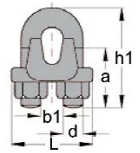

Edelstahlzubehör Klemmen

Niro Bügeldrahtseilklemme - schwere Ausführung

Artikel-Nr.	Nenngröße größter Seil Ø mm	a mm	b1 mm	b2 mm	d mm	h1 mm	h2 mm	L mm
3323.0900.0002	2	10	4	15	M 3	17	10	14
3323.0900.0003	3	12	5	15	M 3	21	12	16
3323.0900.0004	4	13	6	18	M 4	23	13	18
3323.0900.0005	5	14	7	21	M 5	27	16	20
3323.0900.0006	6	18	8	23	M 6	32	18	27
3323.0900.0008	8	22	10	28	M 8	41	20	34
3323.0900.0010	10	27	12	36	M 10	51	23	44
3323.0900.0012	12	33	14	38	M 12	62	27	50
3323.0900.0014	14	38	15	44	M 12	69	31	52
3323.0900.0016	16	45	18	47	M 14	79	35	59
3323.0900.0019	19	47	20	52	M 14	81	38	61
3323.0900.0022	22	60	25	61	M 16	98	45	72
3323.0900.0025	25	60	28	62	M 16	106	53	77

Niro-Drahtseilklemme - leichte Ausführung

Artikel-Nr.	Nenngröße größter Seil Ø mm	a mm	b1 mm	b2 mm	d mm	h1 mm	h2 mm	L mm
3343.0901.0002	2	10	4	10	M 3	18	10	18
3343.0901.0003	3	12	5	10	M 3	22	11	19
3343.0901.0004	4	12	6	11	M 4	23	13	22
3343.0901.0005	5	15	7	13	M 5	28	15	26
3343.0901.0006	6	18	8	16	M 6	33	17	29
3343.0901.0008	8	18	11	18	M 6	36	20	32
3343.0901.0010	10	22	13	20	M 8	45	23	38
3343.0901.0013	13	26	15	26	M 10	55	25	47
3343.0901.0016	16	30	18	27	M 10	66	31	54
3343.0901.0019	19	35	21	29	M 12	67	38	61
3343.0901.0022	22	40	24	31	M 12	84	43	64
3343.0901.0025	25	45	27	31	M 14	96	43	68

Niro Simplex-Klemme - mit 1 Schraube

Artikel-Nr.	Nenngröße Seil Ø mm	b1 mm	b2 mm	d mm	h1 mm	h2 mm	L1 mm
3363.0910.0002	2	4	12	M 4	5	14	15
3363.0910.0003	3	6	14	M 4	7	14	17
3363.0910.0004	4	8	18	M 5	7	18	20
3363.0910.0005	5	10	20	M 5	8	18	25
3363.0910.0006	6	12	24	M 6	9	23	30
3363.0910.0008	8	17	30	M 8	13	25	37

Niro Duplex-Klemme - mit 2 Schrauben

Artikel-Nr.	Nenngröße Seil Ø mm	b1 mm	b2 mm	d mm	h1 mm	h2 mm	L2 mm
3363.0910.1002	2	4	12	M 4	5	14	30
3363.0910.1003	3	6	14	M 4	7	14	35
3363.0910.1004	4	8	18	M 5	7	18	40
3363.0910.1005	5	10	20	M 5	8	18	50
3363.0910.1006	6	12	24	M 6	9	23	60
3363.0910.1008	8	17	30	M 8	13	25	75
3363.0910.1010	10	21	35	M 10	16	32	95