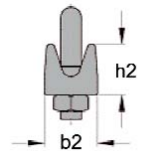

Edelstahlzubehör Klemmen

Niro Bügeldrahtseilklemme - schwere Ausführung

Artikel-Nr.	Nenngröße größter Seil Ø mm	a mm	b1 mm	b2 mm	d mm	h1 mm	h2 mm	L mm
3323.0900.0002	2	10	4	15	M 3	17	10	14
3323.0900.0003	3	12	5	15	M 3	21	12	16
3323.0900.0004	4	13	6	18	M 4	23	13	18
3323.0900.0005	5	14	7	21	M 5	27	16	20
3323.0900.0006	6	18	8	23	M 6	32	18	27
3323.0900.0008	8	22	10	28	M 8	41	20	34
3323.0900.0010	10	27	12	36	M 10	51	23	44
3323.0900.0012	12	33	14	38	M 12	62	27	50
3323.0900.0014	14	38	15	44	M 12	69	31	52
3323.0900.0016	16	45	18	47	M 14	79	35	59
3323.0900.0019	19	47	20	52	M 14	81	38	61
3323.0900.0022	22	60	25	61	M 16	98	45	72
3323.0900.0025	25	60	28	62	M 16	106	53	77

Niro-Drahtseilklemme - leichte Ausführung

Artikel-Nr.	Nenngröße größter Seil Ø mm	a mm	b1 mm	b2 mm	d mm	h1 mm	h2 mm	L mm
3343.0901.0002	2	10	4	10	M 3	18	10	18
3343.0901.0003	3	12	5	10	M 3	22	11	19
3343.0901.0004	4	12	6	11	M 4	23	13	22
3343.0901.0005	5	15	7	13	M 5	28	15	26
3343.0901.0006	6	18	8	16	M 6	33	17	29
3343.0901.0008	8	18	11	18	M 6	36	20	32
3343.0901.0010	10	22	13	20	M 8	45	23	38
3343.0901.0013	13	26	15	26	M 10	55	25	47
3343.0901.0016	16	30	18	27	M 10	66	31	54
3343.0901.0019	19	35	21	29	M 12	67	38	61
3343.0901.0022	22	40	24	31	M 12	84	43	64
3343.0901.0025	25	45	27	31	M 14	96	43	68

Niro Simplex-Klemme - mit 1 Schraube

Artikel-Nr.	Nenngröße Seil Ø mm	b1 mm	b2 mm	d mm	h1 mm	h2 mm	L1 mm
3363.0910.0002	2	4	12	M 4	5	14	15
3363.0910.0003	3	6	14	M 4	7	14	17
3363.0910.0004	4	8	18	M 5	7	18	20
3363.0910.0005	5	10	20	M 5	8	18	25
3363.0910.0006	6	12	24	M 6	9	23	30
3363.0910.0008	8	17	30	M 8	13	25	37

Niro Duplex-Klemme - mit 2 Schrauben

Artikel-Nr.	Nenngröße Seil Ø mm	b1 mm	b2 mm	d mm	h1 mm	h2 mm	L2 mm
3363.0910.1002	2	4	12	M 4	5	14	30
3363.0910.1003	3	6	14	M 4	7	14	35
3363.0910.1004	4	8	18	M 5	7	18	40
3363.0910.1005	5	10	20	M 5	8	18	50
3363.0910.1006	6	12	24	M 6	9	23	60
3363.0910.1008	8	17	30	M 8	13	25	75
3363.0910.1010	10	21	35	M 10	16	32	95