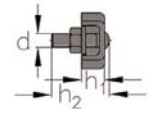

Edelstahlzubehör Klemmen

Niro Bügeldrahtseilklemme - schwere Ausführung

Artikel-Nr.	Nenngröße größter Seil Ø mm	a mm	b1 mm	b2 mm	d mm	h1 mm	h2 mm	L mm
3323.0900.0002	2	10	4	15	M 3	17	10	14
3323.0900.0003	3	12	5	15	M 3	21	12	16
3323.0900.0004	4	13	6	18	M 4	23	13	18
3323.0900.0005	5	14	7	21	M 5	27	16	20
3323.0900.0006	6	18	8	23	M 6	32	18	27
3323.0900.0008	8	22	10	28	M 8	41	20	34
3323.0900.0010	10	27	12	36	M 10	51	23	44
3323.0900.0012	12	33	14	38	M 12	62	27	50
3323.0900.0014	14	38	15	44	M 12	69	31	52
3323.0900.0016	16	45	18	47	M 14	79	35	59
3323.0900.0019	19	47	20	52	M 14	81	38	61
3323.0900.0022	22	60	25	61	M 16	98	45	72
3323.0900.0025	25	60	28	62	M 16	106	53	77

Niro-Drahtseilklemme - leichte Ausführung

Artikel-Nr.	Nenngröße größter Seil Ø mm	a mm	b1 mm	b2 mm	d mm	h1 mm	h2 mm	L mm
3343.0901.0002	2	10	4	10	M 3	18	10	18
3343.0901.0003	3	12	5	10	M 3	22	11	19
3343.0901.0004	4	12	6	11	M 4	23	13	22
3343.0901.0005	5	15	7	13	M 5	28	15	26
3343.0901.0006	6	18	8	16	M 6	33	17	29
3343.0901.0008	8	18	11	18	M 6	36	20	32
3343.0901.0010	10	22	13	20	M 8	45	23	38
3343.0901.0013	13	26	15	26	M 10	55	25	47
3343.0901.0016	16	30	18	27	M 10	66	31	54
3343.0901.0019	19	35	21	29	M 12	67	38	61
3343.0901.0022	22	40	24	31	M 12	84	43	64
3343.0901.0025	25	45	27	31	M 14	96	43	68

Niro Simplex-Klemme - mit 1 Schraube

Artikel-Nr.	Nenngröße Seil Ø mm	b1 mm	b2 mm	d mm	h1 mm	h2 mm	L1 mm
3363.0910.0002	2	4	12	M 4	5	14	15
3363.0910.0003	3	6	14	M 4	7	14	17
3363.0910.0004	4	8	18	M 5	7	18	20
3363.0910.0005	5	10	20	M 5	8	18	25
3363.0910.0006	6	12	24	M 6	9	23	30
3363.0910.0008	8	17	30	M 8	13	25	37

Niro Duplex-Klemme - mit 2 Schrauben

Artikel-Nr.	Nenngröße Seil Ø mm	b1 mm	b2 mm	d mm	h1 mm	h2 mm	L2 mm
3363.0910.1002	2	4	12	M 4	5	14	30
3363.0910.1003	3	6	14	M 4	7	14	35
3363.0910.1004	4	8	18	M 5	7	18	40
3363.0910.1005	5	10	20	M 5	8	18	50
3363.0910.1006	6	12	24	M 6	9	23	60
3363.0910.1008	8	17	30	M 8	13	25	75
3363.0910.1010	10	21	35	M 10	16	32	95