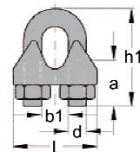

Edelstahlzubehör Klemmen

Niro Bügeldrahtseilklemme - schwere Ausführung

Artikel-Nr.	Nenngröße größter Seil Ø mm	a mm	b1 mm	b2 mm	d mm	h1 mm	h2 mm	L mm
3323.0900.0002	2	10	4	15	M 3	17	10	14
3323.0900.0003	3	12	5	15	M 3	21	12	16
3323.0900.0004	4	13	6	18	M 4	23	13	18
3323.0900.0005	5	14	7	21	M 5	27	16	20
3323.0900.0006	6	18	8	23	M 6	32	18	27
3323.0900.0008	8	22	10	28	M 8	41	20	34
3323.0900.0010	10	27	12	36	M 10	51	23	44
3323.0900.0012	12	33	14	38	M 12	62	27	50
3323.0900.0014	14	38	15	44	M 12	69	31	52
3323.0900.0016	16	45	18	47	M 14	79	35	59
3323.0900.0019	19	47	20	52	M 14	81	38	61
3323.0900.0022	22	60	25	61	M 16	98	45	72
3323.0900.0025	25	60	28	62	M 16	106	53	77

Niro-Drahtseilklemme - leichte Ausführung

Artikel-Nr.	Nenngröße größter Seil Ø mm	a mm	b1 mm	b2 mm	d mm	h1 mm	h2 mm	L mm
3343.0901.0002	2	10	4	10	M 3	18	10	18
3343.0901.0003	3	12	5	10	M 3	22	11	19
3343.0901.0004	4	12	6	11	M 4	23	13	22
3343.0901.0005	5	15	7	13	M 5	28	15	26
3343.0901.0006	6	18	8	16	M 6	33	17	29
3343.0901.0008	8	18	11	18	M 6	36	20	32
3343.0901.0010	10	22	13	20	M 8	45	23	38
3343.0901.0013	13	26	15	26	M 10	55	25	47
3343.0901.0016	16	30	18	27	M 10	66	31	54
3343.0901.0019	19	35	21	29	M 12	67	38	61
3343.0901.0022	22	40	24	31	M 12	84	43	64
3343.0901.0025	25	45	27	31	M 14	96	43	68

Niro Simplex-Klemme - mit 1 Schraube

Artikel-Nr.	Nenngröße Seil Ø mm	b1 mm	b2 mm	d mm	h1 mm	h2 mm	L1 mm
3363.0910.0002	2	4	12	M 4	5	14	15
3363.0910.0003	3	6	14	M 4	7	14	17
3363.0910.0004	4	8	18	M 5	7	18	20
3363.0910.0005	5	10	20	M 5	8	18	25
3363.0910.0006	6	12	24	M 6	9	23	30
3363.0910.0008	8	17	30	M 8	13	25	37

Niro Duplex-Klemme - mit 2 Schrauben

Artikel-Nr.	Nenngröße Seil Ø mm	b1 mm	b2 mm	d mm	h1 mm	h2 mm	L2 mm
3363.0910.1002	2	4	12	M 4	5	14	30
3363.0910.1003	3	6	14	M 4	7	14	35
3363.0910.1004	4	8	18	M 5	7	18	40
3363.0910.1005	5	10	20	M 5	8	18	50
3363.0910.1006	6	12	24	M 6	9	23	60
3363.0910.1008	8	17	30	M 8	13	25	75
3363.0910.1010	10	21	35	M 10	16	32	95