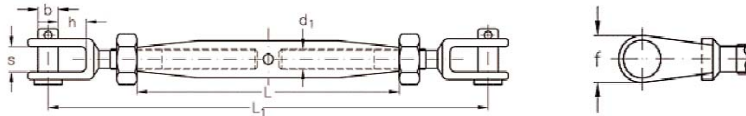

Andere Konstruktionen und Ausführungen
auf **Anfrage** erhältlich!

Edelstahlzubehör Standard-Wantenspanner

Niro Standard-Wantenspanner - mit Gabel und Terminal

Artikel-Nr.	Seil Ø mm	Gewinde d1 mm	d2 mm	d3 mm	h mm	s mm	b mm	f mm	L1 mm	L2 mm
1393.0121.1005	2,5	M 5	5,4	2,7	9,0	6	5	12	80	150
1393.0121.1006	3	M 6	6,3	3,3	8,5	7	6	13	95	175
1393.0121.1008	4	M 8	7,5	4,3	11,0	10	8	17	105	200
1393.0121.1010	5	M 10	9,0	5,3	13,0	12	9	20	125	225
1393.0121.1012	6	M 12	12,5	6,3	21,0	13	12	24	150	280
1393.0121.1014	7	M 14	14,2	7,3	22,0	14	14	32	165	320
1393.0121.1016	8	M 16	16,0	8,3	26,0	17	16	34	190	390
1393.0121.1020	10	M 20	17,8	10,5	29,0	20	19	43	210	415

Niro Standard-Wantenspanner - mit zwei Gabeln

Artikel-Nr.	Seil Ø mm	Gewinde d1 mm	h mm	s mm	b mm	f mm	L1 mm	L2 mm
1473.0121.2005	2,5	M 5	9,0	6	5	12	80	120
1473.0121.2006	3	M 6	8,5	7	6	13	95	145
1473.0121.2008	4	M 8	11,0	10	8	17	105	165
1473.0121.2010	5	M 10	13,0	12	9	20	125	195
1473.0121.2012	6	M 12	21,0	13	12	24	150	245
1473.0121.2014	7	M 14	22,0	14	14	32	165	270
1473.0121.2016	8	M 16	26,0	17	16	34	190	325
1473.0121.2020	10	M 20	26,0	24	19	43	210	385

Niro Standard-Wantenspanner - mit zwei Terminals

Artikel-Nr.	Seil Ø mm	Gewinde d1 mm	d2 mm	d3 mm	L mm	L1 mm
1313.0121.0005	2,5	M 5	5,4	2,7	80	178
1313.0121.0006	3	M 6	6,3	3,3	95	203
1313.0121.0008	4	M 8	7,5	4,3	105	225
1313.0121.0010	5	M 10	9,0	5,3	125	260
1313.0121.0012	6	M 12	12,5	6,3	150	335
1313.0121.0016	8	M 16	16,0	8,3	190	440
1313.0121.0020	10	M 20	17,8	10,5	210	570