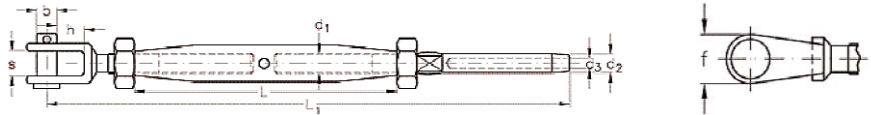

Andere Konstruktionen und Ausführungen
auf **Anfrage** erhältlich!

Edelstahlzubehör Standard-Wantenspanner

Niro Standard-Wantenspanner - mit Gabel und Terminal

Artikel-Nr.	Seil Ø mm	Gewinde d1 mm	d2 mm	d3 mm	h mm	s mm	b mm	f mm	L1 mm	L2 mm
1393.0121.1005	2,5	M 5	5,4	2,7	9,0	6	5	12	80	150
1393.0121.1006	3	M 6	6,3	3,3	8,5	7	6	13	95	175
1393.0121.1008	4	M 8	7,5	4,3	11,0	10	8	17	105	200
1393.0121.1010	5	M 10	9,0	5,3	13,0	12	9	20	125	225
1393.0121.1012	6	M 12	12,5	6,3	21,0	13	12	24	150	280
1393.0121.1014	7	M 14	14,2	7,3	22,0	14	14	32	165	320
1393.0121.1016	8	M 16	16,0	8,3	26,0	17	16	34	190	390
1393.0121.1020	10	M 20	17,8	10,5	29,0	20	19	43	210	415

Niro Standard-Wantenspanner - mit zwei Gabeln

Artikel-Nr.	Seil Ø mm	Gewinde d1 mm	h mm	s mm	b mm	f mm	L1 mm	L2 mm
1473.0121.2005	2,5	M 5	9,0	6	5	12	80	120
1473.0121.2006	3	M 6	8,5	7	6	13	95	145
1473.0121.2008	4	M 8	11,0	10	8	17	105	165
1473.0121.2010	5	M 10	13,0	12	9	20	125	195
1473.0121.2012	6	M 12	21,0	13	12	24	150	245
1473.0121.2014	7	M 14	22,0	14	14	32	165	270
1473.0121.2016	8	M 16	26,0	17	16	34	190	325
1473.0121.2020	10	M 20	26,0	24	19	43	210	385

Niro Standard-Wantenspanner - mit zwei Terminals

Artikel-Nr.	Seil Ø mm	Gewinde d1 mm	d2 mm	d3 mm	L mm	L1 mm
1313.0121.0005	2,5	M 5	5,4	2,7	80	178
1313.0121.0006	3	M 6	6,3	3,3	95	203
1313.0121.0008	4	M 8	7,5	4,3	105	225
1313.0121.0010	5	M 10	9,0	5,3	125	260
1313.0121.0012	6	M 12	12,5	6,3	150	335
1313.0121.0016	8	M 16	16,0	8,3	190	440
1313.0121.0020	10	M 20	17,8	10,5	210	570