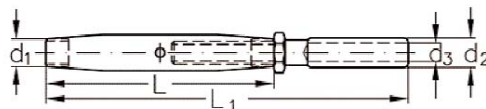

Andere Konstruktionen und Ausführungen
auf **Anfrage** erhältlich!

Edelstahlzubehör Super-Mini-Wantenspanner

ASS Mini/Super-Mini-Wantenspanner-Mittelstück

Artikel-Nr.	Nenngröße mm	Gewinde d1 mm	d mm	L mm
1673.1121.3004	M 4	M 4	7,0	40
1673.1121.3005	M 5	M 5	8,0	50
1673.1121.3006	M 6	M 6	12,5	60
1673.1121.3008	M 8	M 8	13,3	60
1673.1121.3010	M10	M10	17,5	80

ASS Super-Mini-Wantenspanner - mit Gabel und Terminal

Artikel-Nr.	Seil Ø mm	Gewinde d1 mm	d2 mm	d3 mm	h mm	s mm	b mm	L mm	L1 mm	f mm
1433.2121.1004	3	M 4	5,4	3,3	9	7	5	40	88	12
1433.2121.1005	4	M 5	6,5	4,3	9	7	5	50	102	12
1433.2121.1006	5	M 6	7,5	5,3	8	8	6	60	118	13
1433.2121.1008	6	M 8	9,0	6,3	11	11	8	60	130	17

ASS Super-Mini-Wantenspanner - mit zwei Terminals

Artikel-Nr.	Seil Ø mm	Gewinde d1 mm	d2 mm	d3 mm	L mm	L1 mm
1353.2121.0004	3	M 4	5,4	3,3	40	96
1353.2121.0005	4	M 5	6,5	4,3	50	110
1353.2121.0006	5	M 6	7,5	5,3	60	134
1353.2121.0008	6	M 8	9,0	6,3	60	142

ASS Super-Mini-Wantenspanner - mit einem Terminal, Linksgewinde

Artikel-Nr.	Seil Ø mm	Nenngröße mm	Gewinde d1 mm	d2 mm	d3 mm	L mm	L1 mm
1613.2121.5004	3	M 4	M 4	5,4	3,3	40	68
1613.2121.5005	4	M 5	M 5	6,5	4,3	50	80
1613.2121.5006	5	M 6	M 6	7,5	5,3	60	97
1613.2121.5008	6	M 8	M 8	9,0	6,3	60	102