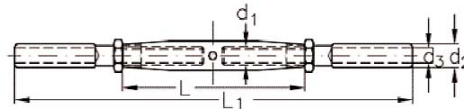

Andere Konstruktionen und Ausführungen
auf **Anfrage** erhältlich!

Edelstahlzubehör Super-Mini-Wantenspanner

ASS Mini/Super-Mini-Wantenspanner-Mittelstück

Artikel-Nr.	Nenngröße mm	Gewinde d1 mm	d mm	L mm
1673.1121.3004	M 4	M 4	7,0	40
1673.1121.3005	M 5	M 5	8,0	50
1673.1121.3006	M 6	M 6	12,5	60
1673.1121.3008	M 8	M 8	13,3	60
1673.1121.3010	M10	M10	17,5	80

ASS Super-Mini-Wantenspanner - mit Gabel und Terminal

Artikel-Nr.	Seil Ø mm	Gewinde d1 mm	d2 mm	d3 mm	h mm	s mm	b mm	L mm	L1 mm	f mm
1433.2121.1004	3	M 4	5,4	3,3	9	7	5	40	88	12
1433.2121.1005	4	M 5	6,5	4,3	9	7	5	50	102	12
1433.2121.1006	5	M 6	7,5	5,3	8	8	6	60	118	13
1433.2121.1008	6	M 8	9,0	6,3	11	11	8	60	130	17

ASS Super-Mini-Wantenspanner - mit zwei Terminals

Artikel-Nr.	Seil Ø mm	Gewinde d1 mm	d2 mm	d3 mm	L mm	L1 mm
1353.2121.0004	3	M 4	5,4	3,3	40	96
1353.2121.0005	4	M 5	6,5	4,3	50	110
1353.2121.0006	5	M 6	7,5	5,3	60	134
1353.2121.0008	6	M 8	9,0	6,3	60	142

ASS Super-Mini-Wantenspanner - mit einem Terminal, Linksgewinde

Artikel-Nr.	Seil Ø mm	Nenngröße mm	Gewinde d1 mm	d2 mm	d3 mm	L mm	L1 mm
1613.2121.5004	3	M 4	M 4	5,4	3,3	40	68
1613.2121.5005	4	M 5	M 5	6,5	4,3	50	80
1613.2121.5006	5	M 6	M 6	7,5	5,3	60	97
1613.2121.5008	6	M 8	M 8	9,0	6,3	60	102