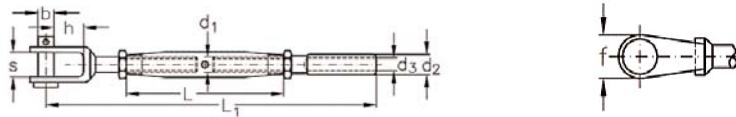

Andere Konstruktionen und Ausführungen
auf **Anfrage** erhältlich!

Edelstahlzubehör Super-Mini-Wantenspanner

ASS Mini/Super-Mini-Wantenspanner-Mittelstück

Artikel-Nr.	Nenngröße mm	Gewinde d1 mm	d mm	L mm
1673.1121.3004	M 4	M 4	7,0	40
1673.1121.3005	M 5	M 5	8,0	50
1673.1121.3006	M 6	M 6	12,5	60
1673.1121.3008	M 8	M 8	13,3	60
1673.1121.3010	M10	M10	17,5	80

ASS Super-Mini-Wantenspanner - mit Gabel und Terminal

Artikel-Nr.	Seil Ø mm	Gewinde d1 mm	d2 mm	d3 mm	h mm	s mm	b mm	L mm	L1 mm	f mm
1433.2121.1004	3	M 4	5,4	3,3	9	7	5	40	88	12
1433.2121.1005	4	M 5	6,5	4,3	9	7	5	50	102	12
1433.2121.1006	5	M 6	7,5	5,3	8	8	6	60	118	13
1433.2121.1008	6	M 8	9,0	6,3	11	11	8	60	130	17

ASS Super-Mini-Wantenspanner - mit zwei Terminals

Artikel-Nr.	Seil Ø mm	Gewinde d1 mm	d2 mm	d3 mm	L mm	L1 mm
1353.2121.0004	3	M 4	5,4	3,3	40	96
1353.2121.0005	4	M 5	6,5	4,3	50	110
1353.2121.0006	5	M 6	7,5	5,3	60	134
1353.2121.0008	6	M 8	9,0	6,3	60	142

ASS Super-Mini-Wantenspanner - mit einem Terminal, Linksgewinde

Artikel-Nr.	Seil Ø mm	Nenngröße mm	Gewinde d1 mm	d2 mm	d3 mm	L mm	L1 mm
1613.2121.5004	3	M 4	M 4	5,4	3,3	40	68
1613.2121.5005	4	M 5	M 5	6,5	4,3	50	80
1613.2121.5006	5	M 6	M 6	7,5	5,3	60	97
1613.2121.5008	6	M 8	M 8	9,0	6,3	60	102