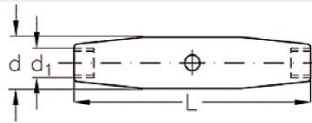

Andere Konstruktionen und Ausführungen
auf **Anfrage** erhältlich!

Edelstahlzubehör Super-Mini-Wantenspanner

ASS Mini/Super-Mini-Wantenspanner-Mittelstück

Artikel-Nr.	Nenngröße mm	Gewinde d1 mm	d mm	L mm
1673.1121.3004	M 4	M 4	7,0	40
1673.1121.3005	M 5	M 5	8,0	50
1673.1121.3006	M 6	M 6	12,5	60
1673.1121.3008	M 8	M 8	13,3	60
1673.1121.3010	M10	M10	17,5	80

ASS Super-Mini-Wantenspanner - mit Gabel und Terminal

Artikel-Nr.	Seil Ø mm	Gewinde d1 mm	d2 mm	d3 mm	h mm	s mm	b mm	L mm	L1 mm	f mm
1433.2121.1004	3	M 4	5,4	3,3	9	7	5	40	88	12
1433.2121.1005	4	M 5	6,5	4,3	9	7	5	50	102	12
1433.2121.1006	5	M 6	7,5	5,3	8	8	6	60	118	13
1433.2121.1008	6	M 8	9,0	6,3	11	11	8	60	130	17

ASS Super-Mini-Wantenspanner - mit zwei Terminals

Artikel-Nr.	Seil Ø mm	Gewinde d1 mm	d2 mm	d3 mm	L mm	L1 mm
1353.2121.0004	3	M 4	5,4	3,3	40	96
1353.2121.0005	4	M 5	6,5	4,3	50	110
1353.2121.0006	5	M 6	7,5	5,3	60	134
1353.2121.0008	6	M 8	9,0	6,3	60	142

ASS Super-Mini-Wantenspanner - mit einem Terminal, Linksgewinde

Artikel-Nr.	Seil Ø mm	Nenngröße mm	Gewinde d1 mm	d2 mm	d3 mm	L mm	L1 mm
1613.2121.5004	3	M 4	M 4	5,4	3,3	40	68
1613.2121.5005	4	M 5	M 5	6,5	4,3	50	80
1613.2121.5006	5	M 6	M 6	7,5	5,3	60	97
1613.2121.5008	6	M 8	M 8	9,0	6,3	60	102