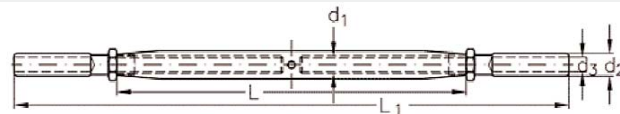

Edelstahlzubehör Super-Mini-Wantenspanner

ASS Super-Mini-Wantenspanner - mit Gabel und Terminal, lange Ausführung

Artikel-Nr.	Seil Ø mm	Gewinde d1 mm	d2 mm	d3 mm	h mm	s mm	b mm	L mm	L1 mm	f mm
1453.2122.1004	3	M 4	5,4	3,3	9	7	5	80	130	12
1453.2122.1005	4	M 5	6,5	4,3	9	7	5	100	153	12
1453.2122.1006	5	M 6	7,5	5,3	9	8	6	120	182	13
1453.2122.1008	6	M 8	9,0	6,3	11	11	8	120	193	17

ASS Super-Mini-Wantenspanner - mit zwei Gabeln, lange Ausführung

Artikel-Nr.	Nenngröße mm	Gewinde d1 mm	h mm	s mm	b mm	L mm	L1 mm	f mm
1513.2122.2004	M 4	M 4	9	7	5	80	125	12
1513.2122.2005	M 5	M 5	9	7	5	100	146	12
1513.2122.2006	M 6	M 6	9	8	6	120	171	13
1513.2122.2008	M 8	M 8	11	11	8	120	182	17

ASS Super-Mini-Wantenspanner - mit zwei Terminals, lange Ausführung

Artikel-Nr.	Seil Ø mm	Gewinde d1 mm	d2 mm	d3 mm	L mm	L1 mm
1373.2122.0004	3	M 4	5,4	3,3	80	135
1373.2122.0005	4	M 5	6,5	4,3	100	160
1373.2122.0006	5	M 6	7,5	5,3	120	193
1373.2122.0008	6	M 8	9,0	6,3	120	204

ASS Super-Mini-Wantenspanner-Mittelstück - lange Ausführung

Artikel-Nr.	Nenngröße mm	Gewinde d1 mm	d mm	L mm
1693.2122.3004	M 4	M 4	7,0	80
1693.2122.3005	M 5	M 5	8,0	100
1693.2122.3006	M 6	M 6	12,5	120
1693.2122.3008	M 8	M 8	13,3	120
1693.2122.3010	M 10	M 10	17,5	160