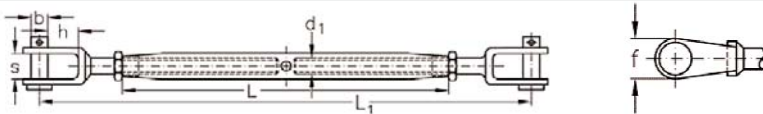

Edelstahlzubehör Super-Mini-Wantenspanner

ASS Super-Mini-Wantenspanner - mit Gabel und Terminal, lange Ausführung

Artikel-Nr.	Seil Ø mm	Gewinde d1 mm	d2 mm	d3 mm	h mm	s mm	b mm	L mm	L1 mm	f mm
1453.2122.1004	3	M 4	5,4	3,3	9	7	5	80	130	12
1453.2122.1005	4	M 5	6,5	4,3	9	7	5	100	153	12
1453.2122.1006	5	M 6	7,5	5,3	9	8	6	120	182	13
1453.2122.1008	6	M 8	9,0	6,3	11	11	8	120	193	17

ASS Super-Mini-Wantenspanner - mit zwei Gabeln, lange Ausführung

Artikel-Nr.	Nenngröße mm	Gewinde d1 mm	h mm	s mm	b mm	L mm	L1 mm	f mm
1513.2122.2004	M 4	M 4	9	7	5	80	125	12
1513.2122.2005	M 5	M 5	9	7	5	100	146	12
1513.2122.2006	M 6	M 6	9	8	6	120	171	13
1513.2122.2008	M 8	M 8	11	11	8	120	182	17

ASS Super-Mini-Wantenspanner - mit zwei Terminals, lange Ausführung

Artikel-Nr.	Seil Ø mm	Gewinde d1 mm	d2 mm	d3 mm	L mm	L1 mm
1373.2122.0004	3	M 4	5,4	3,3	80	135
1373.2122.0005	4	M 5	6,5	4,3	100	160
1373.2122.0006	5	M 6	7,5	5,3	120	193
1373.2122.0008	6	M 8	9,0	6,3	120	204

ASS Super-Mini-Wantenspanner-Mittelstück - lange Ausführung

Artikel-Nr.	Nenngröße mm	Gewinde d1 mm	d mm	L mm
1693.2122.3004	M 4	M 4	7,0	80
1693.2122.3005	M 5	M 5	8,0	100
1693.2122.3006	M 6	M 6	12,5	120
1693.2122.3008	M 8	M 8	13,3	120
1693.2122.3010	M 10	M 10	17,5	160