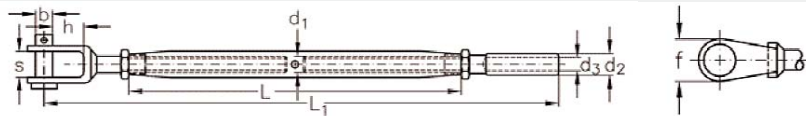

Edelstahlzubehör Super-Mini-Wantenspanner

ASS Super-Mini-Wantenspanner - mit Gabel und Terminal, lange Ausführung

Artikel-Nr.	Seil Ø mm	Gewinde d1 mm	d2 mm	d3 mm	h mm	s mm	b mm	L mm	L1 mm	f mm
1453.2122.1004	3	M 4	5,4	3,3	9	7	5	80	130	12
1453.2122.1005	4	M 5	6,5	4,3	9	7	5	100	153	12
1453.2122.1006	5	M 6	7,5	5,3	9	8	6	120	182	13
1453.2122.1008	6	M 8	9,0	6,3	11	11	8	120	193	17

ASS Super-Mini-Wantenspanner - mit zwei Gabeln, lange Ausführung

Artikel-Nr.	Nenngröße mm	Gewinde d1 mm	h mm	s mm	b mm	L mm	L1 mm	f mm
1513.2122.2004	M 4	M 4	9	7	5	80	125	12
1513.2122.2005	M 5	M 5	9	7	5	100	146	12
1513.2122.2006	M 6	M 6	9	8	6	120	171	13
1513.2122.2008	M 8	M 8	11	11	8	120	182	17

ASS Super-Mini-Wantenspanner - mit zwei Terminals, lange Ausführung

Artikel-Nr.	Seil Ø mm	Gewinde d1 mm	d2 mm	d3 mm	L mm	L1 mm
1373.2122.0004	3	M 4	5,4	3,3	80	135
1373.2122.0005	4	M 5	6,5	4,3	100	160
1373.2122.0006	5	M 6	7,5	5,3	120	193
1373.2122.0008	6	M 8	9,0	6,3	120	204

ASS Super-Mini-Wantenspanner-Mittelstück - lange Ausführung

Artikel-Nr.	Nenngröße mm	Gewinde d1 mm	d mm	L mm
1693.2122.3004	M 4	M 4	7,0	80
1693.2122.3005	M 5	M 5	8,0	100
1693.2122.3006	M 6	M 6	12,5	120
1693.2122.3008	M 8	M 8	13,3	120
1693.2122.3010	M 10	M 10	17,5	160