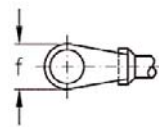

Andere Konstruktionen und Ausführungen
auf **Anfrage** erhältlich!

Edelstahlzubehör Gewindegabeln

ASS Mini-Gewindegabel - mit Rechtsgewinde

Artikel-Nr.	Nenngröße d1 mm	L1 mm	L3 mm	h mm	s mm	b mm	f mm
1723.1152.0004	M 4	40	20	9	7	5	12
1723.1152.0005	M 5	45	25	9	7	5	12
1723.1152.0006	M 6	52	30	8	8	6	13
1723.1152.0008	M 8	57	30	11	11	8	17
1723.1152.0010	M 10	77	40	13	12	9	20

ASS Mini-Gewindegabel - mit Linksgewinde

Artikel-Nr.	Nenngröße d1 mm	L1 mm	L3 mm	h mm	s mm	b mm	f mm
1733.1152.1004	M 4	40	20	9	7	5	12
1733.1152.1005	M 5	45	25	9	7	5	12
1733.1152.1006	M 6	52	30	8	8	6	13
1733.1152.1008	M 8	57	30	11	11	8	17
1733.1152.1010	M 10	77	40	13	12	9	20

ASS Super-Mini-Gewindegabel - lang, mit Rechtsgewinde

Artikel-Nr.	Nenngröße d1 mm	L1 mm	L3 mm	h mm	s mm	b mm	f mm
1743.1152.1004	M 4	60	40	9	7	5	12
1743.1152.1005	M 5	70	50	9	7	5	12
1743.1152.1006	M 6	82	60	9	8	6	13
1743.1152.1008	M 8	87	60	11	11	8	17
1743.1152.1010	M 10	105	78	13	12	9	20

ASS Super-Mini-Gewindegabel - lang, mit Linksgewinde

Artikel-Nr.	Nenngröße d1 mm	L1 mm	L3 mm	h mm	s mm	b mm	f mm
1763.2152.1004	M 4	60	40	9	7	5	12
1763.2152.1005	M 5	70	50	9	7	5	12
1763.2152.1006	M 6	82	60	9	8	6	13
1763.2152.1008	M 8	87	60	11	11	8	17
1763.2152.1010	M 10	105	78	13	12	9	20