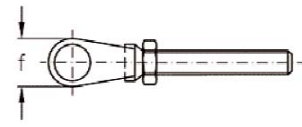

Andere Konstruktionen und Ausführungen
auf **Anfrage** erhältlich!

Edelstahlzubehör Gewindegabeln

ASS Mini-Gewindegabel - mit Rechtsgewinde

Artikel-Nr.	Nenngröße d1 mm	L1 mm	L3 mm	h mm	s mm	b mm	f mm
1723.1152.0004	M 4	40	20	9	7	5	12
1723.1152.0005	M 5	45	25	9	7	5	12
1723.1152.0006	M 6	52	30	8	8	6	13
1723.1152.0008	M 8	57	30	11	11	8	17
1723.1152.0010	M 10	77	40	13	12	9	20

ASS Mini-Gewindegabel - mit Linksgewinde

Artikel-Nr.	Nenngröße d1 mm	L1 mm	L3 mm	h mm	s mm	b mm	f mm
1733.1152.1004	M 4	40	20	9	7	5	12
1733.1152.1005	M 5	45	25	9	7	5	12
1733.1152.1006	M 6	52	30	8	8	6	13
1733.1152.1008	M 8	57	30	11	11	8	17
1733.1152.1010	M 10	77	40	13	12	9	20

ASS Super-Mini-Gewindegabel - lang, mit Rechtsgewinde

Artikel-Nr.	Nenngröße d1 mm	L1 mm	L3 mm	h mm	s mm	b mm	f mm
1743.1152.1004	M 4	60	40	9	7	5	12
1743.1152.1005	M 5	70	50	9	7	5	12
1743.1152.1006	M 6	82	60	9	8	6	13
1743.1152.1008	M 8	87	60	11	11	8	17
1743.1152.1010	M 10	105	78	13	12	9	20

ASS Super-Mini-Gewindegabel - lang, mit Linksgewinde

Artikel-Nr.	Nenngröße d1 mm	L1 mm	L3 mm	h mm	s mm	b mm	f mm
1763.2152.1004	M 4	60	40	9	7	5	12
1763.2152.1005	M 5	70	50	9	7	5	12
1763.2152.1006	M 6	82	60	9	8	6	13
1763.2152.1008	M 8	87	60	11	11	8	17
1763.2152.1010	M 10	105	78	13	12	9	20