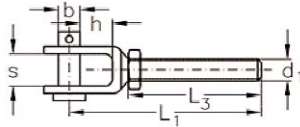

Andere Konstruktionen und Ausführungen
auf **Anfrage** erhältlich!

Edelstahlzubehör Gewindegabeln

ASS Mini-Gewindegabel - mit Rechtsgewinde

Artikel-Nr.	Nenngröße d1 mm	L1 mm	L3 mm	h mm	s mm	b mm	f mm
1723.1152.0004	M 4	40	20	9	7	5	12
1723.1152.0005	M 5	45	25	9	7	5	12
1723.1152.0006	M 6	52	30	8	8	6	13
1723.1152.0008	M 8	57	30	11	11	8	17
1723.1152.0010	M 10	77	40	13	12	9	20

ASS Mini-Gewindegabel - mit Linksgewinde

Artikel-Nr.	Nenngröße d1 mm	L1 mm	L3 mm	h mm	s mm	b mm	f mm
1733.1152.1004	M 4	40	20	9	7	5	12
1733.1152.1005	M 5	45	25	9	7	5	12
1733.1152.1006	M 6	52	30	8	8	6	13
1733.1152.1008	M 8	57	30	11	11	8	17
1733.1152.1010	M 10	77	40	13	12	9	20

ASS Super-Mini-Gewindegabel - lang, mit Rechtsgewinde

Artikel-Nr.	Nenngröße d1 mm	L1 mm	L3 mm	h mm	s mm	b mm	f mm
1743.1152.1004	M 4	60	40	9	7	5	12
1743.1152.1005	M 5	70	50	9	7	5	12
1743.1152.1006	M 6	82	60	9	8	6	13
1743.1152.1008	M 8	87	60	11	11	8	17
1743.1152.1010	M 10	105	78	13	12	9	20

ASS Super-Mini-Gewindegabel - lang, mit Linksgewinde

Artikel-Nr.	Nenngröße d1 mm	L1 mm	L3 mm	h mm	s mm	b mm	f mm
1763.2152.1004	M 4	60	40	9	7	5	12
1763.2152.1005	M 5	70	50	9	7	5	12
1763.2152.1006	M 6	82	60	9	8	6	13
1763.2152.1008	M 8	87	60	11	11	8	17
1763.2152.1010	M 10	105	78	13	12	9	20