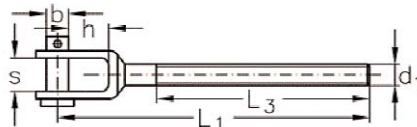

Andere Konstruktionen und Ausführungen
auf **Anfrage** erhältlich!

Edelstahlzubehör Gewindegabeln

ASS Mini-Gewindegabel - mit Rechtsgewinde

Artikel-Nr.	Nenngröße d1 mm	L1 mm	L3 mm	h mm	s mm	b mm	f mm
1723.1152.0004	M 4	40	20	9	7	5	12
1723.1152.0005	M 5	45	25	9	7	5	12
1723.1152.0006	M 6	52	30	8	8	6	13
1723.1152.0008	M 8	57	30	11	11	8	17
1723.1152.0010	M 10	77	40	13	12	9	20

ASS Mini-Gewindegabel - mit Linksgewinde

Artikel-Nr.	Nenngröße d1 mm	L1 mm	L3 mm	h mm	s mm	b mm	f mm
1733.1152.1004	M 4	40	20	9	7	5	12
1733.1152.1005	M 5	45	25	9	7	5	12
1733.1152.1006	M 6	52	30	8	8	6	13
1733.1152.1008	M 8	57	30	11	11	8	17
1733.1152.1010	M 10	77	40	13	12	9	20

ASS Super-Mini-Gewindegabel - lang, mit Rechtsgewinde

Artikel-Nr.	Nenngröße d1 mm	L1 mm	L3 mm	h mm	s mm	b mm	f mm
1743.1152.1004	M 4	60	40	9	7	5	12
1743.1152.1005	M 5	70	50	9	7	5	12
1743.1152.1006	M 6	82	60	9	8	6	13
1743.1152.1008	M 8	87	60	11	11	8	17
1743.1152.1010	M 10	105	78	13	12	9	20

ASS Super-Mini-Gewindegabel - lang, mit Linksgewinde

Artikel-Nr.	Nenngröße d1 mm	L1 mm	L3 mm	h mm	s mm	b mm	f mm
1763.2152.1004	M 4	60	40	9	7	5	12
1763.2152.1005	M 5	70	50	9	7	5	12
1763.2152.1006	M 6	82	60	9	8	6	13
1763.2152.1008	M 8	87	60	11	11	8	17
1763.2152.1010	M 10	105	78	13	12	9	20