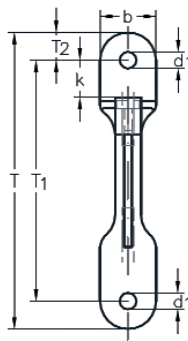

### ASS Wandkonsole

- für Anschluss mit Gabelterminal

Artikel-Nr.	T mm	T1 mm	T2 mm	d1 mm	d2 mm	s mm	b mm	n mm	L mm	L1 mm	L2 mm	k1 mm	k2 mm	k3 mm
2823.4152.0005	160	130	15	9	9,5	5	30	4	125	65	25	36,5	40,5	48,5

### ASS Wandkonsole

- für Anschluss mit Gewindeterminale

Artikel-Nr.	T mm	T1 mm	T2 mm	T3 mm	k mm	d1 mm	d2 mm	s mm	b mm	L mm	L1 mm	L2 mm
2823.4152.0001	160	130	15	20	20	9	6,2	5	30	122	65	25