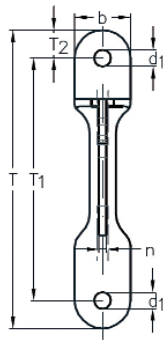

### ASS Wandkonsole

- für Anschluss mit Gabelterminal

Artikel-Nr.	T mm	T1 mm	T2 mm	d1 mm	d2 mm	s mm	b mm	n mm	L mm	L1 mm	L2 mm	k1 mm	k2 mm	k3 mm
2823.4152.0005	160	130	15	9	9,5	5	30	4	125	65	25	36,5	40,5	48,5

### ASS Wandkonsole

- für Anschluss mit Gewindeterminale

Artikel-Nr.	T mm	T1 mm	T2 mm	T3 mm	k mm	d1 mm	d2 mm	s mm	b mm	L mm	L1 mm	L2 mm
2823.4152.0001	160	130	15	20	20	9	6,2	5	30	122	65	25