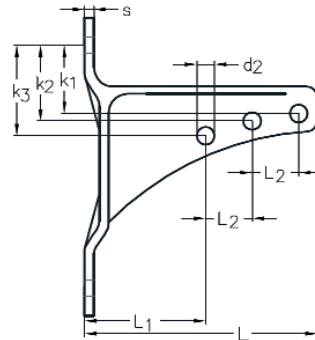

### ASS Wandkonsole

- für Anschluss mit Gabelterminal

Artikel-Nr.	T mm	T1 mm	T2 mm	d1 mm	d2 mm	s mm	b mm	n mm	L mm	L1 mm	L2 mm	k1 mm	k2 mm	k3 mm
2823.4152.0005	160	130	15	9	9,5	5	30	4	125	65	25	36,5	40,5	48,5

### ASS Wandkonsole

- für Anschluss mit Gewindeterminale

Artikel-Nr.	T mm	T1 mm	T2 mm	T3 mm	k mm	d1 mm	d2 mm	s mm	b mm	L mm	L1 mm	L2 mm
2823.4152.0001	160	130	15	20	20	9	6,2	5	30	122	65	25