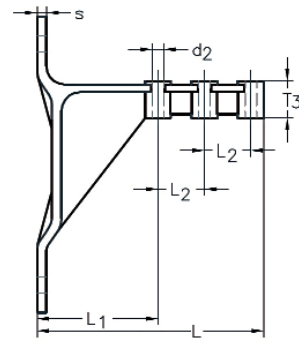

### ASS Wandkonsole

- für Anschluss mit Gabelterminal

Artikel-Nr.	T mm	T1 mm	T2 mm	d1 mm	d2 mm	s mm	b mm	n mm	L mm	L1 mm	L2 mm	k1 mm	k2 mm	k3 mm
2823.4152.0005	160	130	15	9	9,5	5	30	4	125	65	25	36,5	40,5	48,5

### ASS Wandkonsole

- für Anschluss mit Gewindeterminale

Artikel-Nr.	T mm	T1 mm	T2 mm	T3 mm	k mm	d1 mm	d2 mm	s mm	b mm	L mm	L1 mm	L2 mm
2823.4152.0001	160	130	15	20	20	9	6,2	5	30	122	65	25