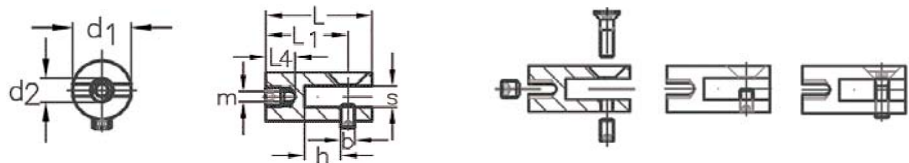

### ASS Klemmgabel

Artikel-Nr.	Nenngröße mm	Seil-Ø mm	L mm	L1 mm	L4 mm	d1 mm	d2 mm	m mm	h mm	b mm	s mm
2643.5221.0002	2	1,5 + 2	22	17	5	10	M 4	2,2	7,5	M 3	4,5

### ASS Augmutter

Artikel-Nr.	Nenngröße mm	mit Rechtsgewinde					
		d mm	L mm	L1 mm	L3 mm	a mm	s mm
2523.5181.0004	M 4	10	23	18	5	5,5	6
2523.5181.0005	M 5	10	23	18	5	6,5	6
2523.5181.0006	M 6	14	30	23	6	8,5	7
2523.5181.0008	M 8	16	33	25	8	9,5	9
2523.5181.0010	M 10	18	34	25	12	9,5	7
2523.5181.0012	M 12	20	36	25	15	9,5	7

### ASS Augschraube

Artikel-Nr.	Nenngröße mm	mit Rechtsgewinde					
		L1 mm	L2 mm	L3 mm	d mm	a mm	s mm
2543.5191.0008	M 8	35	11	20	12	6,5	6
2543.5191.0010	M 10	43	13	25	15	9,5	8