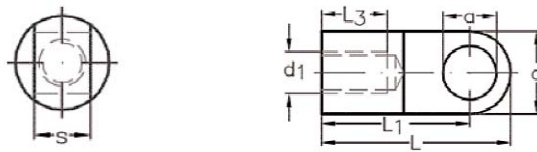

### ASS Klemmgabel

Artikel-Nr.	Nenngröße mm	Seil-Ø mm	L mm	L1 mm	L4 mm	d1 mm	d2 mm	m mm	h mm	b mm	s mm
2643.5221.0002	2	1,5 + 2	22	17	5	10	M 4	2,2	7,5	M 3	4,5

### Lieferumfang / Produktbeschreibung

Zusätzlich zu einem Gewindestift M 4 x 4 zur Seilklemmung werden ein Gewindestift M 3 x 5 (zum Festklemmen) und eine Senkkopfschraube M 3 x 10 (falls bereits eine Bohrung vorhanden ist) zur wahlweisen Verwendung in der ASS Klemmgabel mitgeliefert.

### ASS Augmutter

Artikel-Nr.	Nenngröße mm	mit Rechtsgewinde					
		d mm	L mm	L1 mm	L3 mm	a mm	s mm
2523.5181.0004	M 4	10	23	18	5	5,5	6
2523.5181.0005	M 5	10	23	18	5	6,5	6
2523.5181.0006	M 6	14	30	23	6	8,5	7
2523.5181.0008	M 8	16	33	25	8	9,5	9
2523.5181.0010	M 10	18	34	25	12	9,5	7
2523.5181.0012	M 12	20	36	25	15	9,5	7

### ASS Augschraube

Artikel-Nr.	Nenngröße mm	mit Rechtsgewinde					
		L1 mm	L2 mm	L3 mm	d mm	a mm	s mm
2543.5191.0008	M 8	35	11	20	12	6,5	6
2543.5191.0010	M 10	43	13	25	15	9,5	8