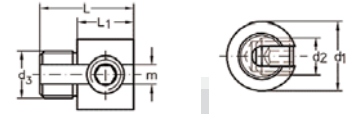

Andere Konstruktionen und Ausführungen
auf **Anfrage** erhältlich!

Edelstahlzubehör Innendekoration

ASS Endstopper

Artikel-Nr.	Nenngröße mm	Seil Ø mm	m mm	d1 mm	d2 mm	d3 mm	L mm	L1 mm
2323.3311.0004	4	3 + 4	4,3	15	M 8	M 10	20	12

Bei der Montage des ASS Endstoppers verschwindet der Drahtbesen am Seilende im Gewinde bzw. in der aufgeschraubten ASS Kugel. Auf diese Weise entsteht ein optisch ansprechender Abschluß einerseits, andererseits ist die Verletzungsgefahr durch die Drähte gebannt.

Wichtiger Hinweis

Die Lieferung des ASS Endstopper erfolgt ohne ASS Kugel.

ASS Kugel

Artikel-Nr.	Nenngröße mm	mit Innen- und Rechtsgewinde			
		Gewinde d1 mm	d2 mm	L mm	L3 mm
2503.3321.0400	M 4/15	M 4	15	14,0	9
2503.3321.0520	M 5/20	M 5	20	18,5	12
2503.3321.0500	M 5/24	M 5	24	22,0	15
2503.3321.0620	M 6/20	M 6	20	18,5	12
2503.3321.0600	M 6/24	M 6	24	22,0	15
2503.3321.0800	M 8/24	M 8	24	22,0	15
2503.3321.1000	M 10/24	M 10	24	22,0	15