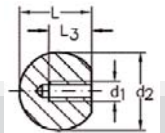

Andere Konstruktionen und Ausführungen
auf **Anfrage** erhältlich!

Edelstahlzubehör Innendekoration

ASS Endstopper

Artikel-Nr.	Nenngröße mm	Seil Ø mm	m mm	d1 mm	d2 mm	d3 mm	L mm	L1 mm
2323.3311.0004	4	3 + 4	4,3	15	M 8	M 10	20	12

Lieferumfang / Produktbeschreibung

Nur für Seilkonstruktionen 6x7-WSC und 6x19M-WSC verwendbar.

Wenn Seile z.B. für Regale individuell abgelängt werden müssen, empfehlen wir Ihnen den Einsatz von ASS Endstopperrn.

Bei der Montage des ASS Endstoppers verschwindet der Drahtbesen am Seilende im Gewinde bzw. in der aufgeschraubten ASS Kugel. Auf diese Weise entsteht ein optisch ansprechender Abschluß einerseits, andererseits ist die Verletzungsgefahr durch die Drähte gebannt.

Wichtiger Hinweis

Die Lieferung des ASS Endstopper erfolgt ohne ASS Kugel.

ASS Kugel

Artikel-Nr.	Nenngröße mm	mit Innen- und Rechtsgewinde			
		Gewinde d1 mm	d2 mm	L mm	L3 mm
2503.3321.0400	M 4/15	M 4	15	14,0	9
2503.3321.0520	M 5/20	M 5	20	18,5	12
2503.3321.0500	M 5/24	M 5	24	22,0	15
2503.3321.0620	M 6/20	M 6	20	18,5	12
2503.3321.0600	M 6/24	M 6	24	22,0	15
2503.3321.0800	M 8/24	M 8	24	22,0	15
2503.3321.1000	M 10/24	M 10	24	22,0	15